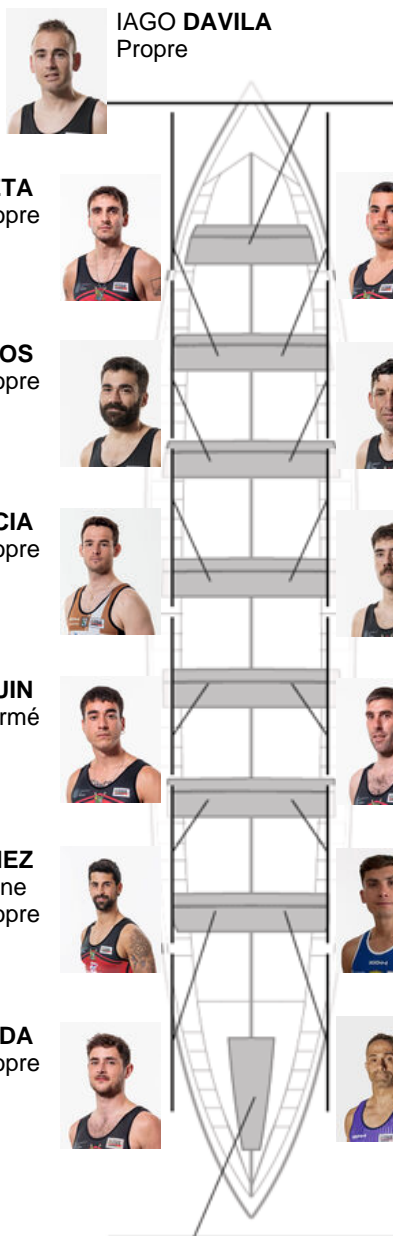

	Club	Temp	Dif	%	Points
10	CR CABO DA CRUZ	21:50,30	01:17.45	106.28%	3

Coach  
DIEGO  
SUAREZ ALCALDE

Déleégue  
RAMÓN FERNANDO  
DIESTE TRIÑANES

Firma y sello

### Supleánts

Remour  
BENITO  
ESTEBAN

Prope

Formé:6

Prope: 3

Non propre: 5