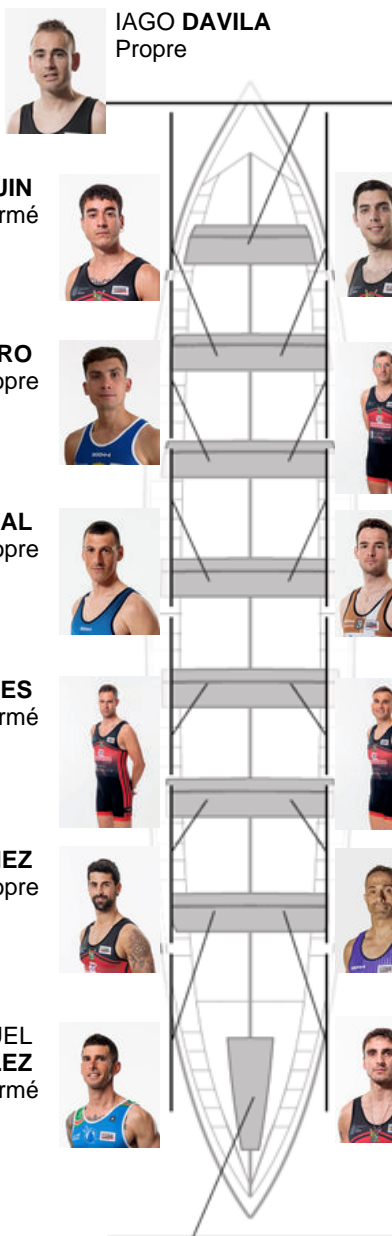

	Club	Temp	Dif	%	Points
7	CR CABO DA CRUZ	21:07,90	00:55.76	104.60%	6

Coach
DIEGO
SUAREZ ALCALDE

Délegué
RAMÓN FERNANDO
DIESTE TRIÑANES

Firma y sello

Supleánts

Remour
~~MARIO SILVA~~
MARIO SILVA
Non propre
Formé

MANUEL TRIÑANES
Formé

Formé:8
Prope: 3
Non prope: 3