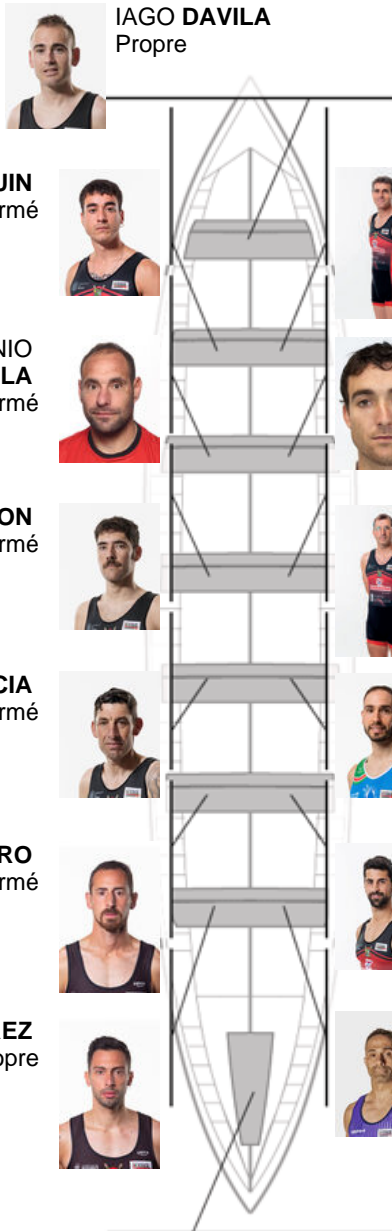

	Club	Temp	Dif	%	Points
8	CR CABO DA CRUZ	20:15,58	00:31.78	102.68%	5

Coach
BENIGNO
SILVA

Délegu@
MANUELA
PLACES
FUNGUEIRIÑO

Firma y sello

IAGO DAVILA
Prope

DANIEL ABUIN
Formé

MARCO ANTONIO
SILVA
Formé

JUAN ANTONIO
SERRADILLA
Formé

SERGIO PEREZ
Non prope

MARIO BRION
Formé

ISMAEL ROMERO
Capitaine
Formé

SERGIO GARCIA
Formé

JAVIER SAYANS
Formé

LUIS PIÑEIRO
Formé

ANXO MARTINEZ
Prope

DIEGO SUAREZ
Prope