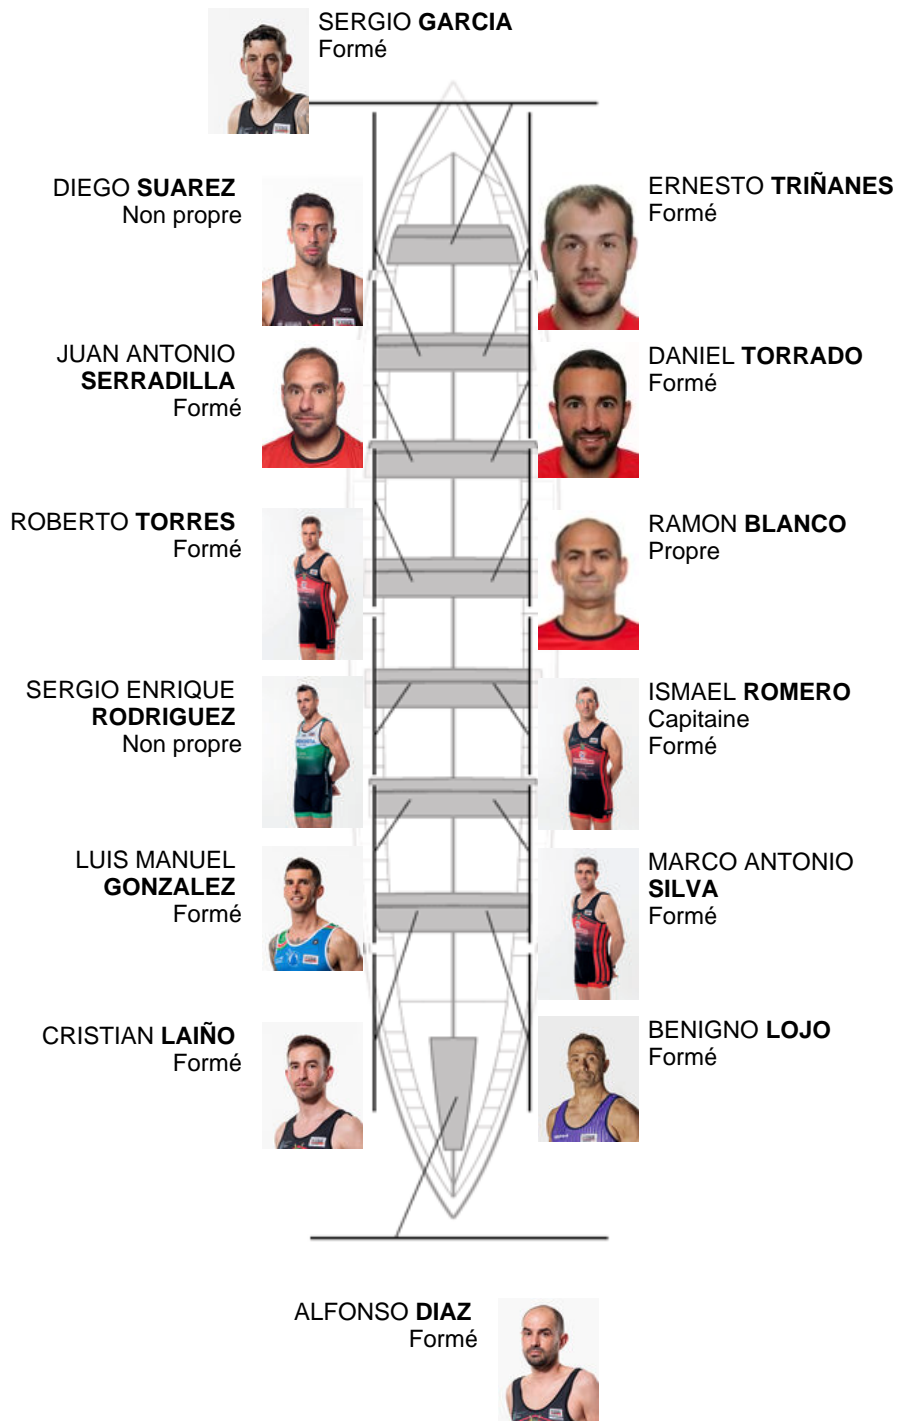

	Club	Temp	Dif	%	Points
5	CR CABO DA CRUZ	19:32,70	00:20.02	101.73%	8

Coach
GUSTAVO
VAZQUEZ

Délégué
DANIEL
VÁZQUEZ DIESTE

Firma y sello

Supléants

Remeur
~~ALFONSO DIAZ~~
~~ALFONSO DIAZ~~

Non propre

Formé:11

Prope: 1

Non propre: 2