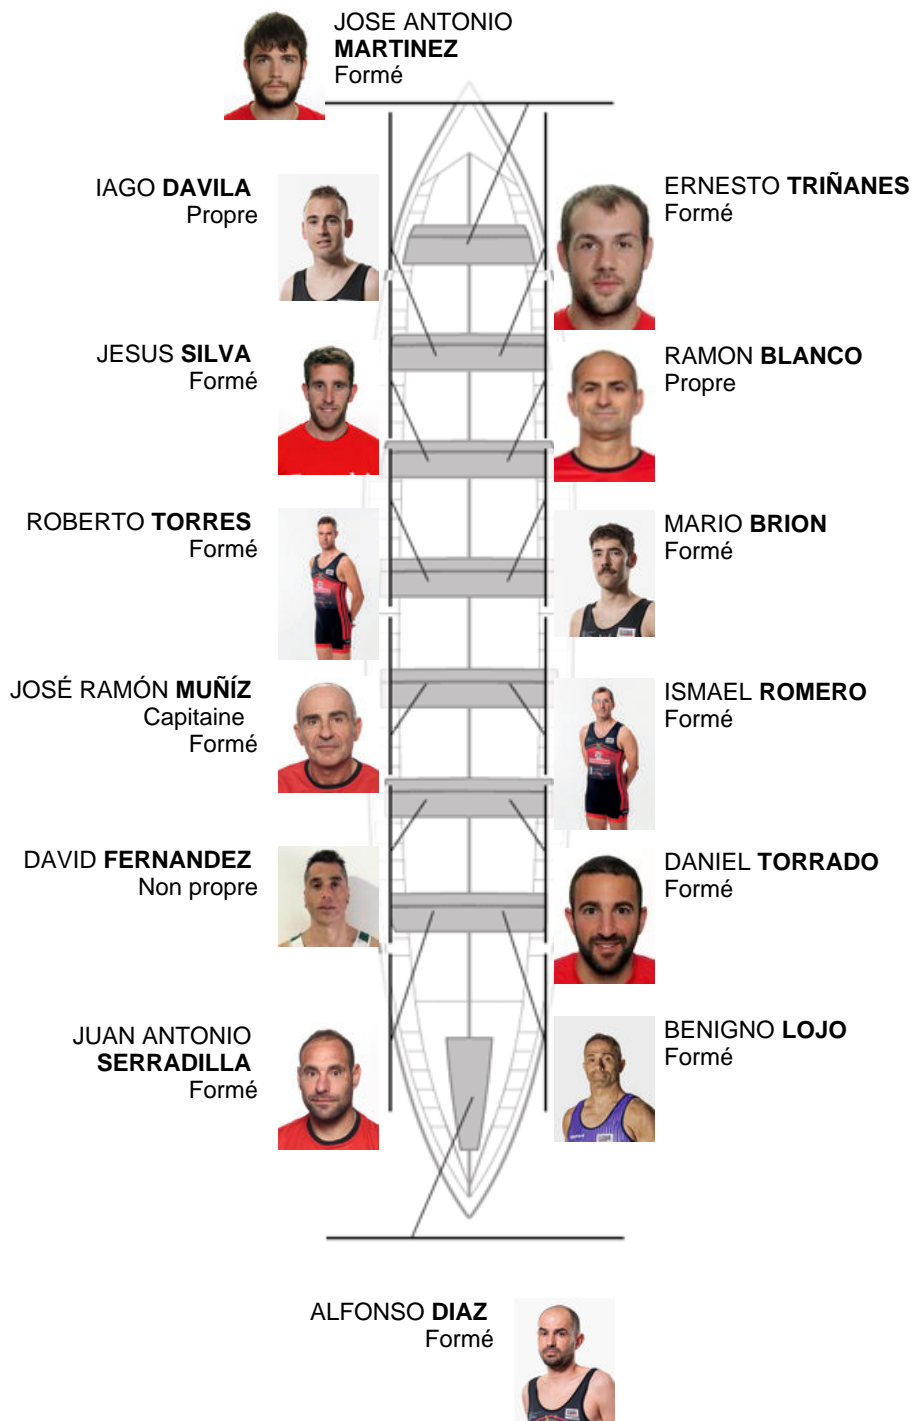

	Club	Temp	Dif	%	Points
6	CR CABO DA CRUZ	20:29,86	00:47.78	104.04%	7

Coach
GUSTAVO
VAZQUEZ

Délegué
JOSÉ MARIO
VIDAL

Firma y sello

Supleánts

Ramneur
~~SILVA~~
~~SILVA~~
SILVA
Formé
Formé

Formé:11
Prope: 2
Non propre: 1