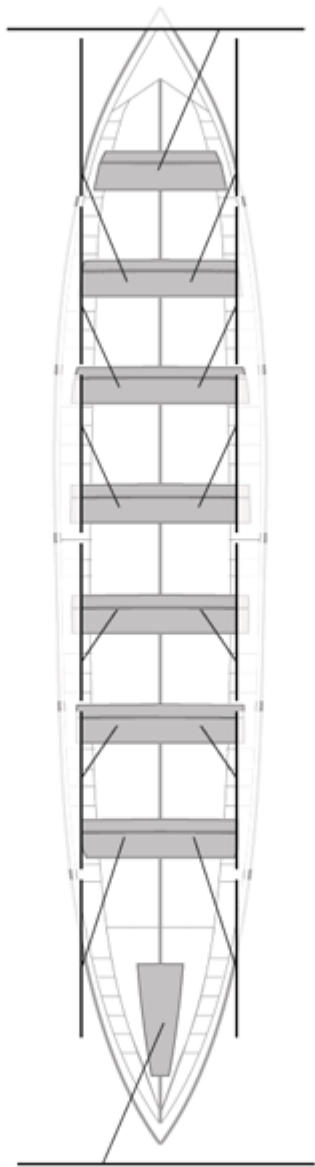

	Kluba	Denbora	Alde	%	Puntuak
12	CR CABO DA CRUZ	20:41,84	00:42,29	103.53%	1

Image not found or type unknown
Entrenatzailea

Image not found or type unknown
Ordezkarria

Firma y sello

Ordezkarriak

Harrobikoak:
Berezkoak:
Ez berezkoak: