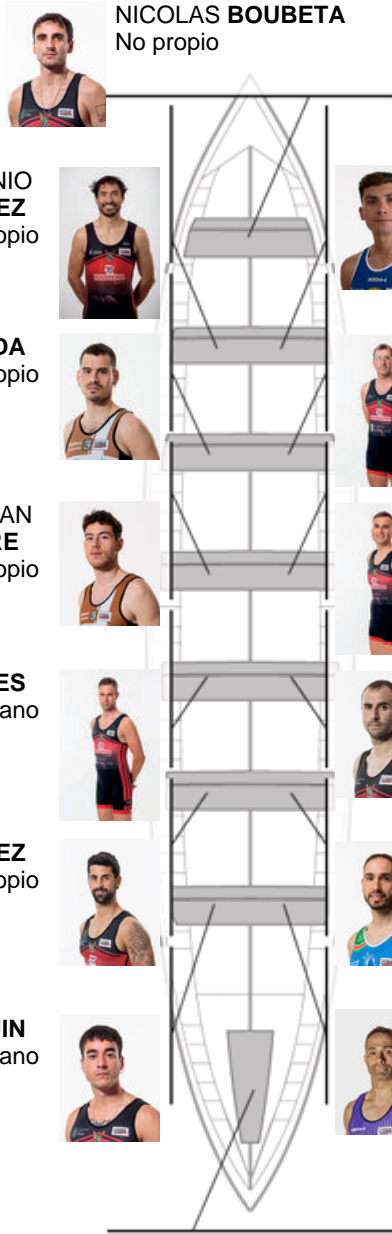

	Club	Tiempo	A favor	%	Puntos
8	CR CABO DA CRUZ	20:17,90	00:35.70	103.01%	5

Entrenador
GUSTAVO
VAZQUEZ

Delegado
MANUEL
MUÑIZ SANVHEZ

Firma y sello

Suplentes

Retirado
~~SERGIO~~
~~SERGIO~~
Canterano

FELIX DUARTE, JARTE type unknown
No propio