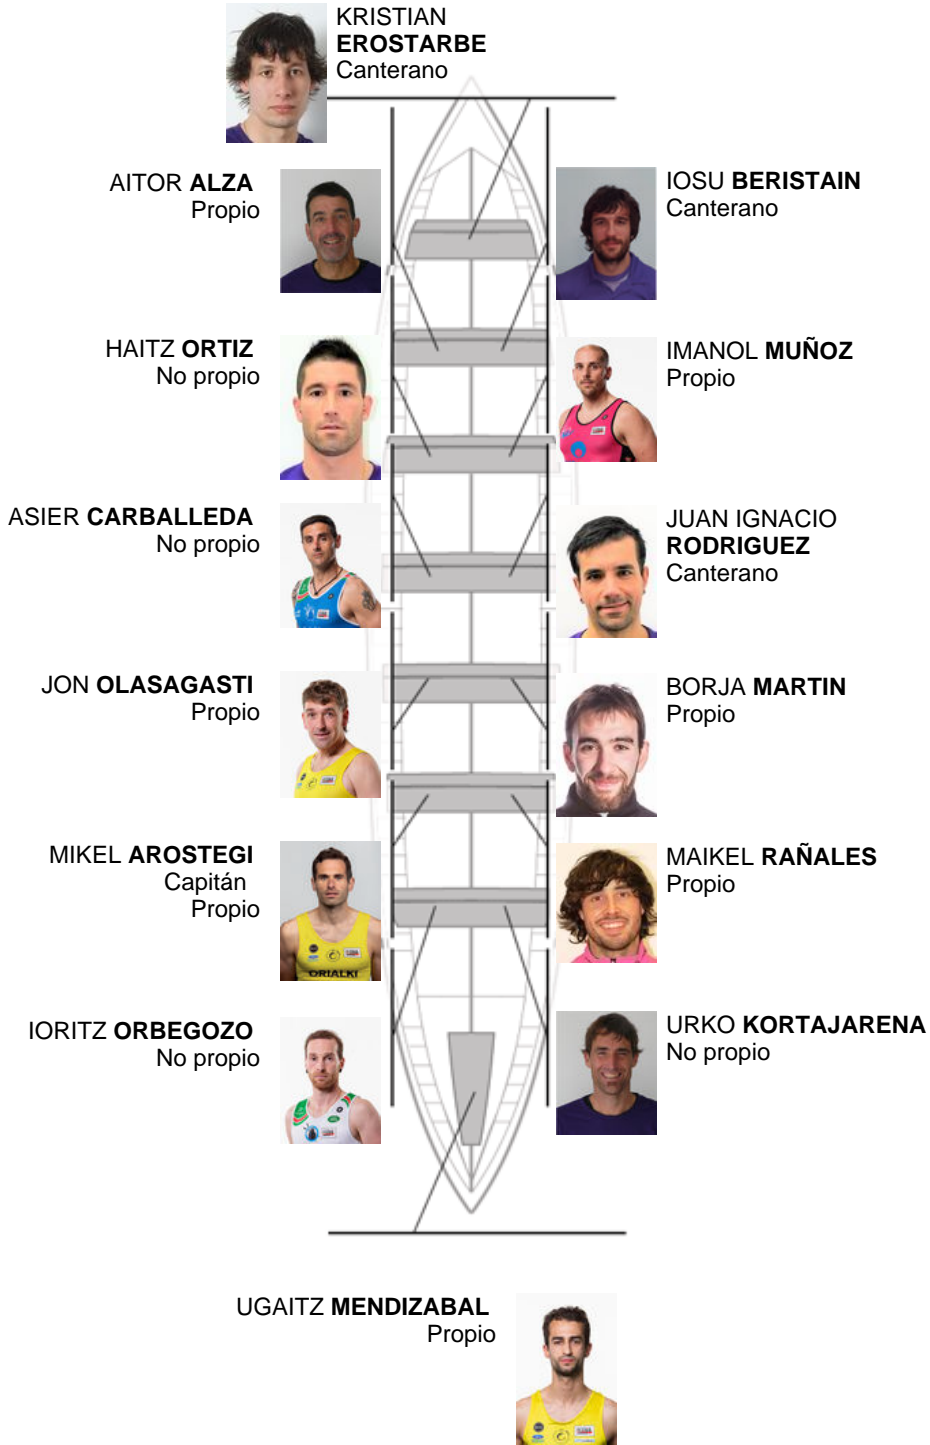

	Club	Tempo	A favor	%	Puntos
6	SAN PEDRO - HARRI	19:45,06	00:24.84	102.14%	7

Adestrador
MIKEL
AROSTEGI

Delegado
JOSE MANUEL
OYARBIDE

Firma e sello

Suplentes

Remeiro
~~ABARZUELO~~
~~MIKEL AROSTEGI~~
Canterano