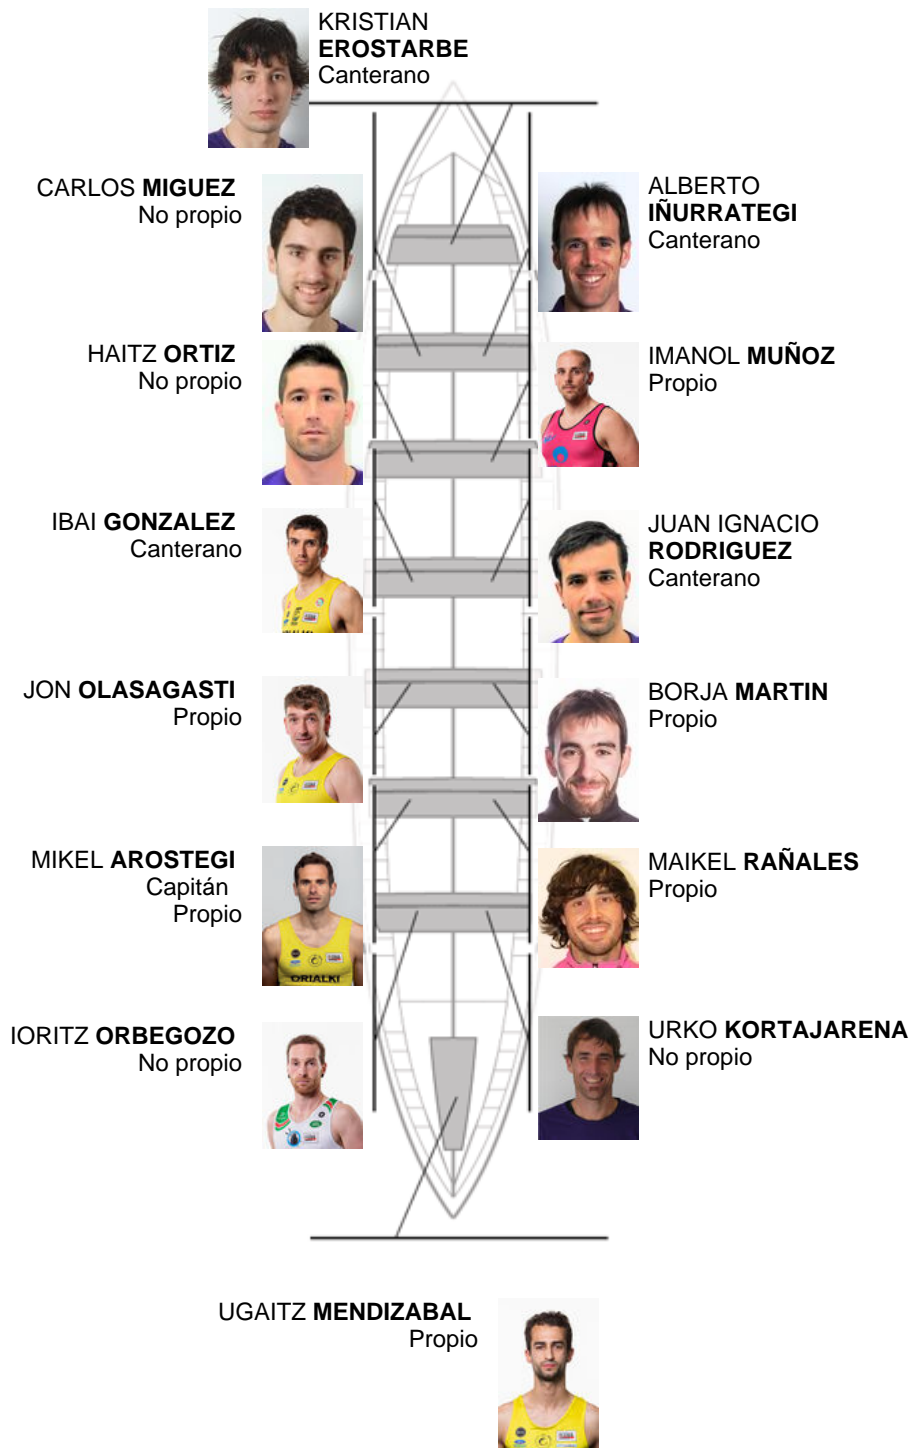

	Club	Tempo	A favor	%	Puntos
9	SAN PEDRO - HARRI	20:31,34	01:05.02	105.57%	4

Adestrador
MIKEL
AROSTEGI

Delegado
JOSE MANUEL
OYARBIDE

Firma e sello

Suplentes

Remeiro
~~KEBER~~
~~BERASTAIN~~
BERASTAIN

Propio

Canteirás:4