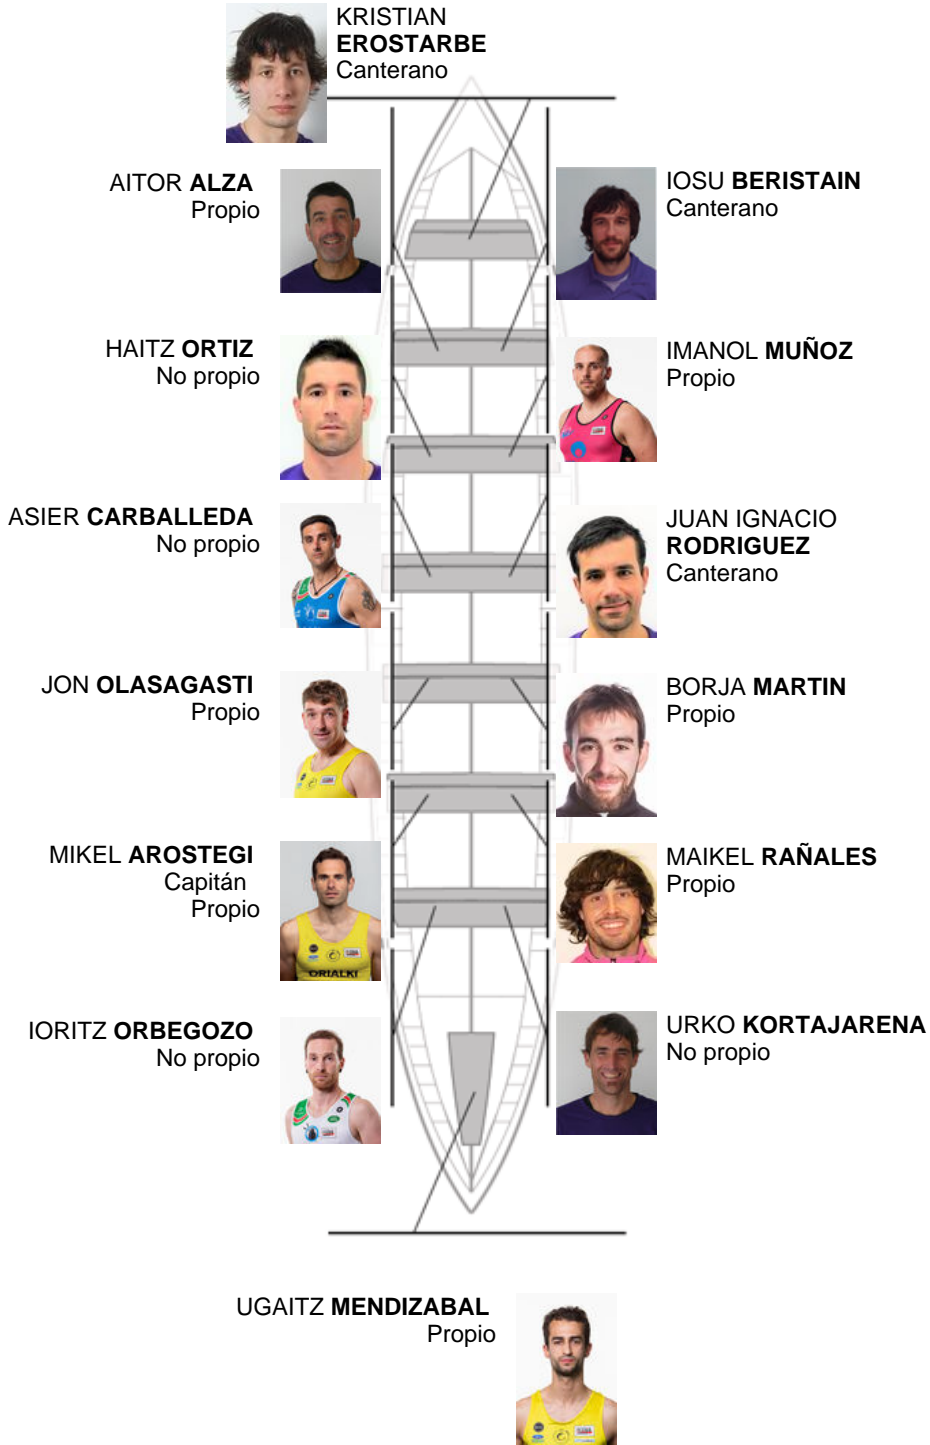

	Club	Tempo	A favor	%	Puntos
7	SAN PEDRO - HARRI	20:43,58	00:47.66	103.98%	6

Adestrador
MIKEL
AROSTEGI

Delegado
JOSE MANUEL
OYARBIDE

Firma e sello

Suplentes

Remeiro
~~ABARZUELO~~
~~MIKEL AROSTEGI~~
Canterano