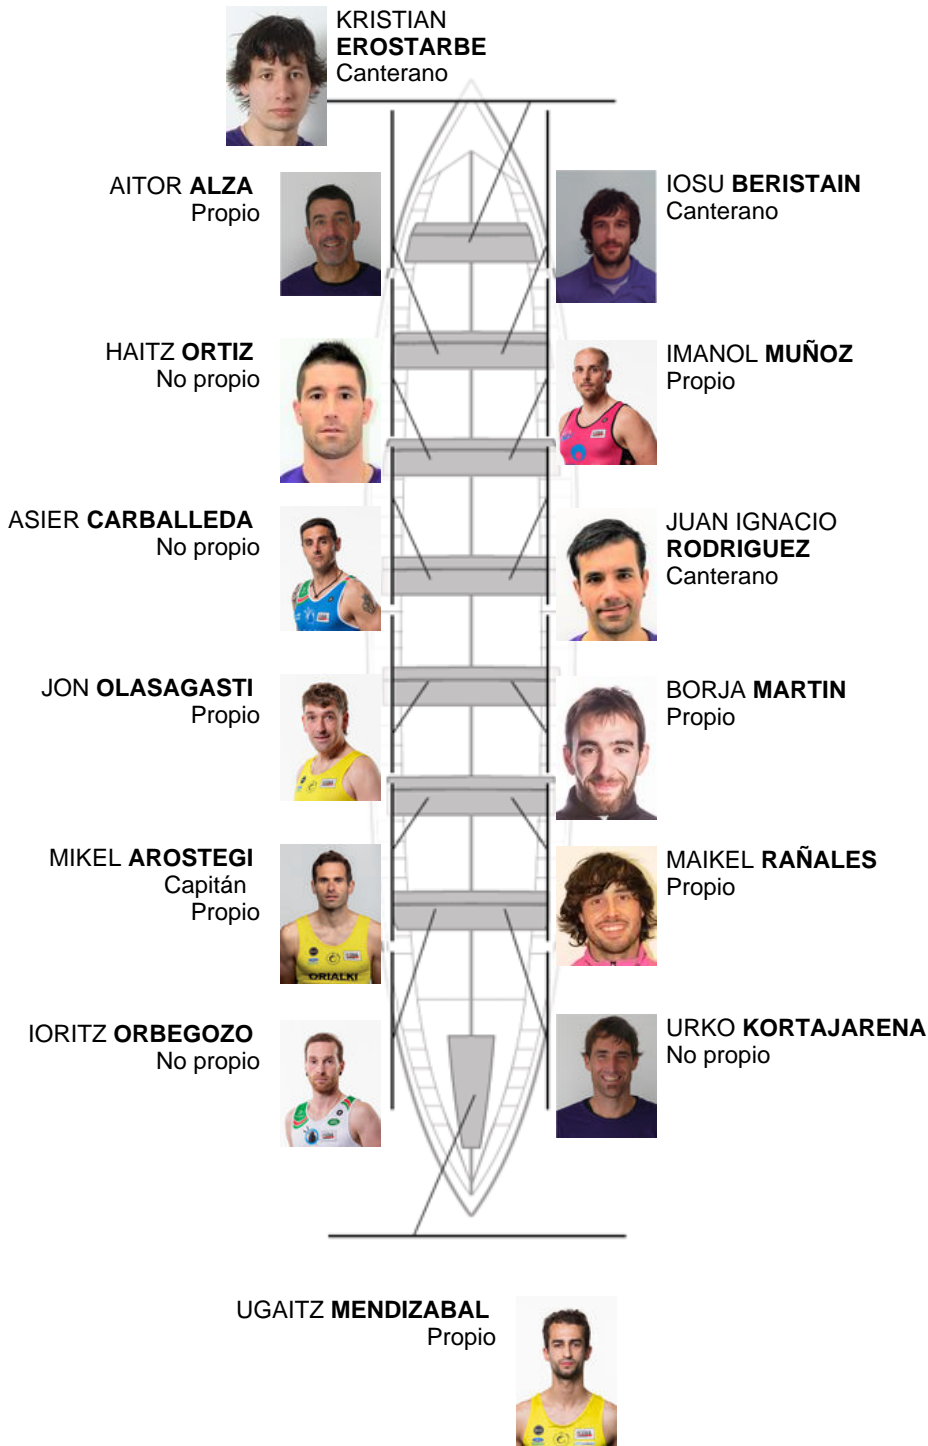

	Club	Tempo	A favor	%	Puntos
10	SAN PEDRO - HARRI	20:38,55	00:35.17	102.92%	3

Adestrador
MIKEL
AROSTEGI

Delegado
JOSE MANUEL
OYARBIDE

Firma e sello

Suplentes

Remoiro
~~BARBERISO~~
~~OSORIO~~
Canterano

Canteiráns:3
Propios: 7
Non propio: 4