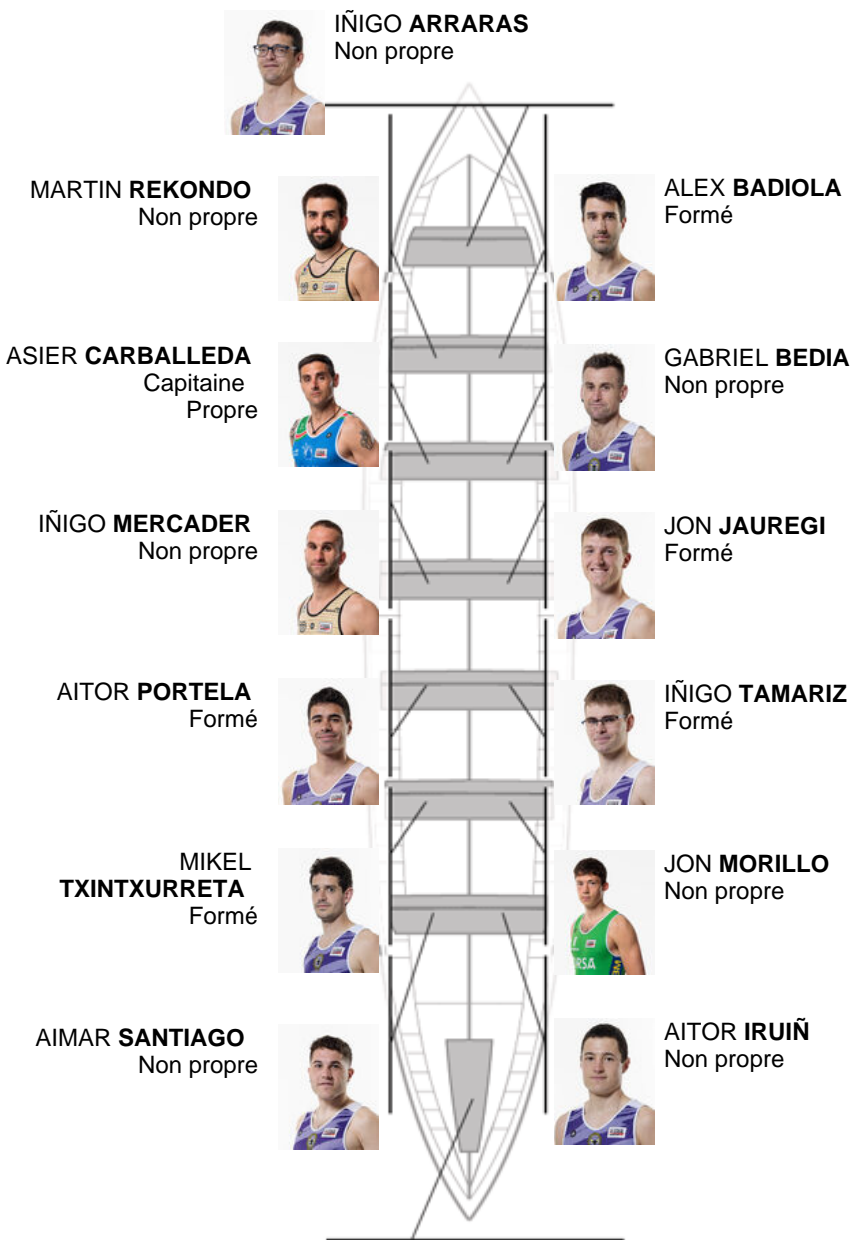

	Club	Temp	Dif	%	Points
4	SAN PEDRO - HARRI	22:29,86	00:54.28	104.18%	2

Coach
ASIER
CARBALLEDA

Délegué
JOSE MANUEL
OYARBIDE

Firma y sello

Supleánts

Rembour
~~ASIER BEDIA~~
~~ASIER BEDIA~~

Non propre

ION FIDALGO
Formé