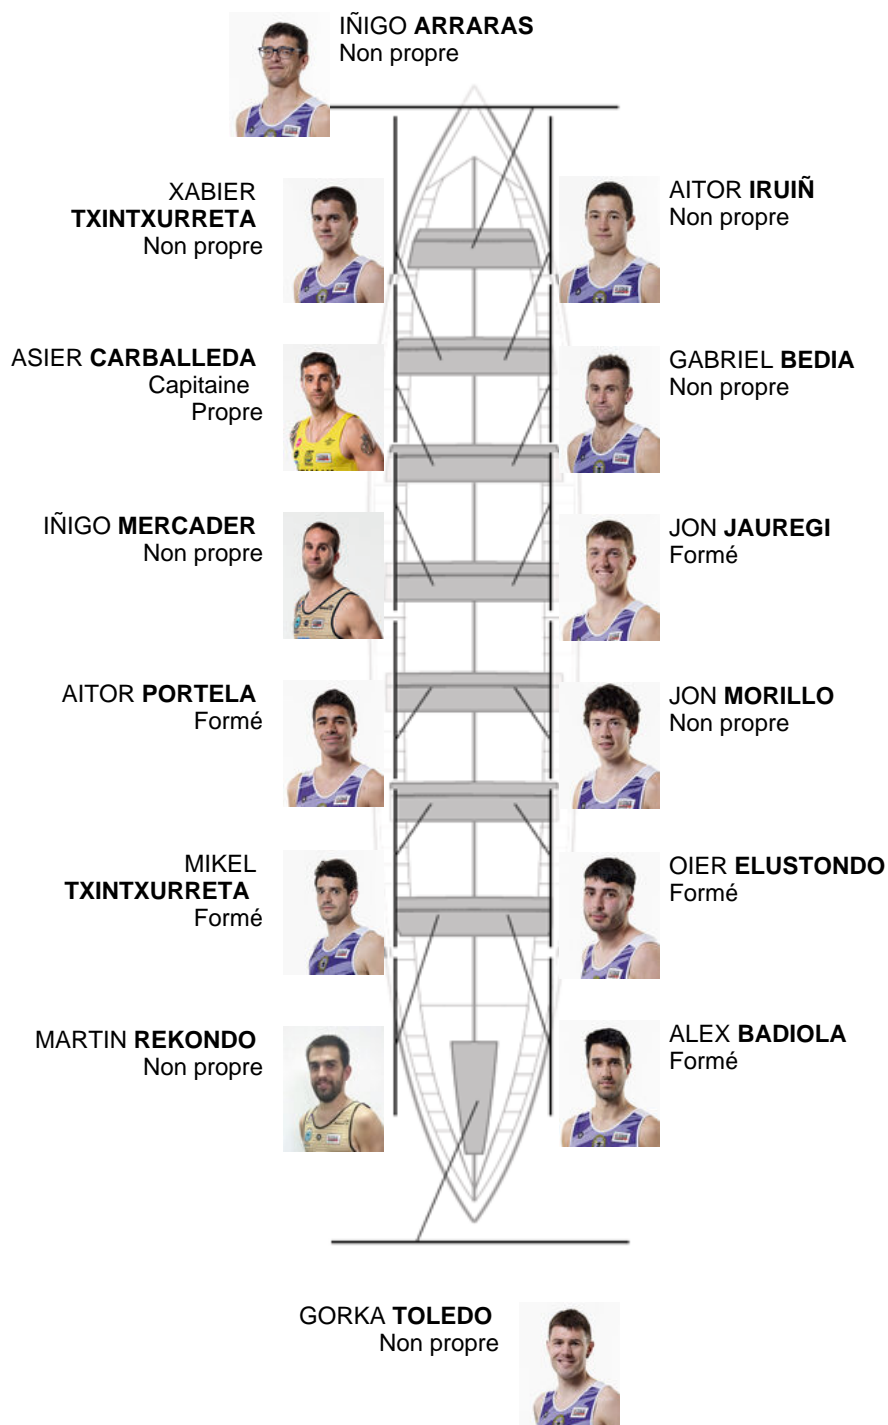

	Club	Temp	Dif	%	Points
12	SAN PEDRO - HARRI	22:19,95	01:36.85	107.79%	1

Coach
ASIER
CARBALLEDA

Délegué
JOSE MANUEL
OYARBIDE

Firma y sello

Supleánts

Remeur
ASIER DOU

Non propre

Formé:5