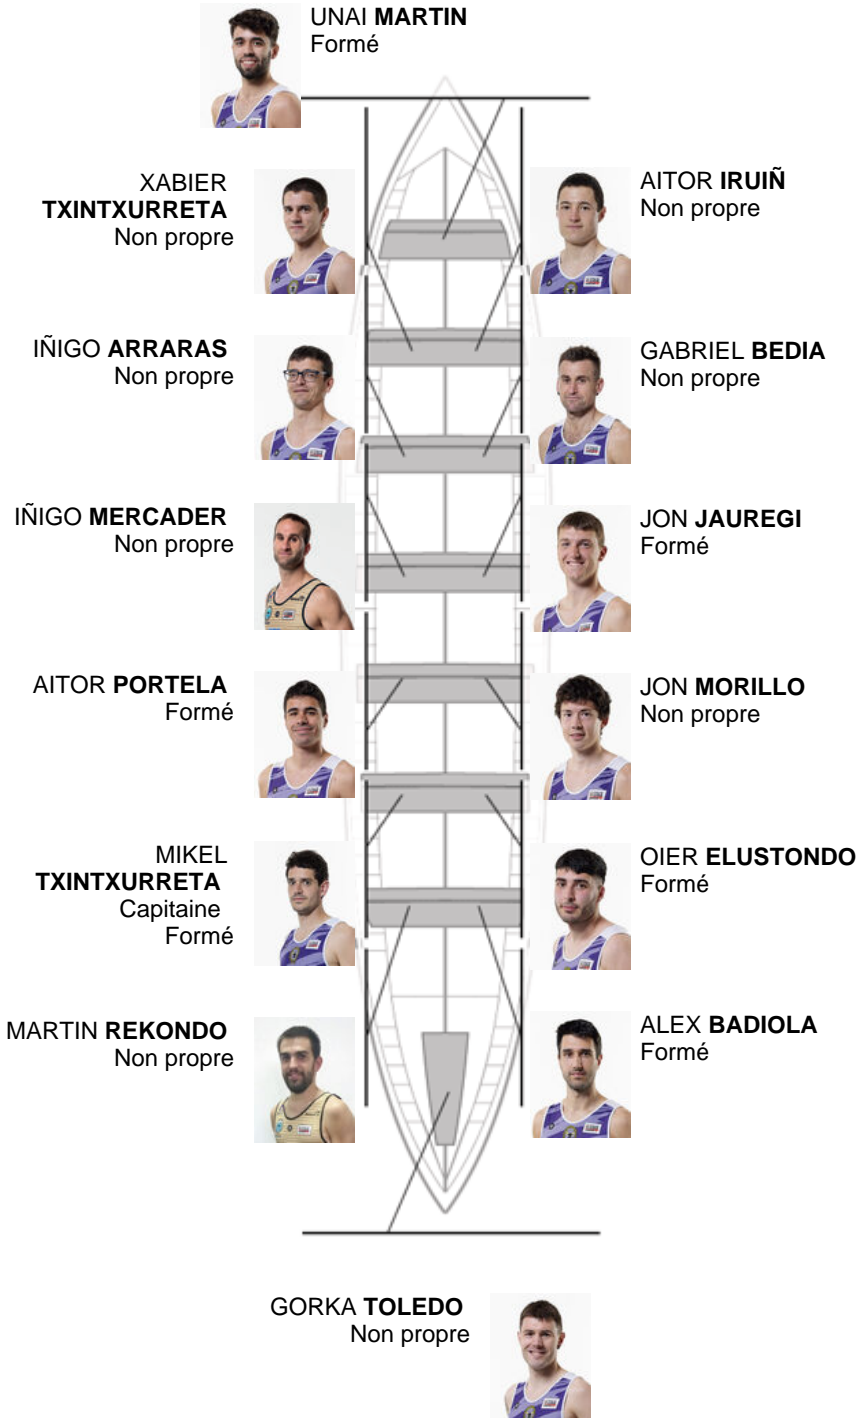

	Club	Temp	Dif	%	Points
10	SAN PEDRO - HARRI	20:41,97	00:39.23	103.26%	3

Coach  
ASIER  
CARBALLEDA

Délegué  
JOSE MANUEL  
OYARBIDE

Firma y sello

Supleánts

Remeur  
ALEJANDRO  
BARRIBEN  
Non propre

Formé:6  
Prope:  
Non propre: 8