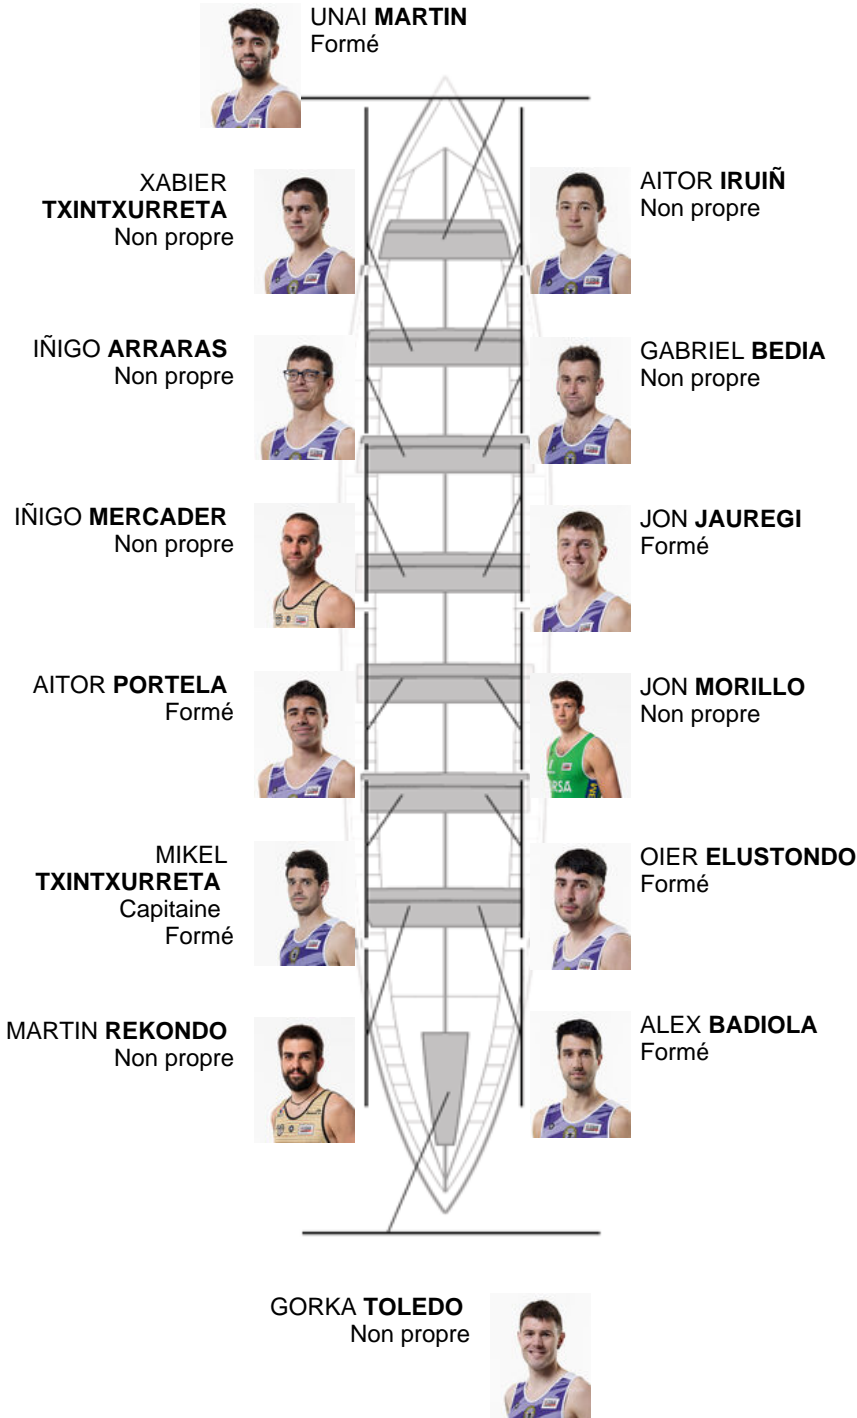

	Club	Temp	Dif	%	Points
10	SAN PEDRO - HARRI	20:41,97	00:39.23	103.26%	3

Coach
ASIER
CARBALLEDA

Délegué
JOSE MANUEL
OYARBIDE

Firma y sello

Supleánts

Remeur
~~ALEJANDRO~~
~~BARRIBENA~~
Non propre

Formé:6
Prope:
Non propre: 8