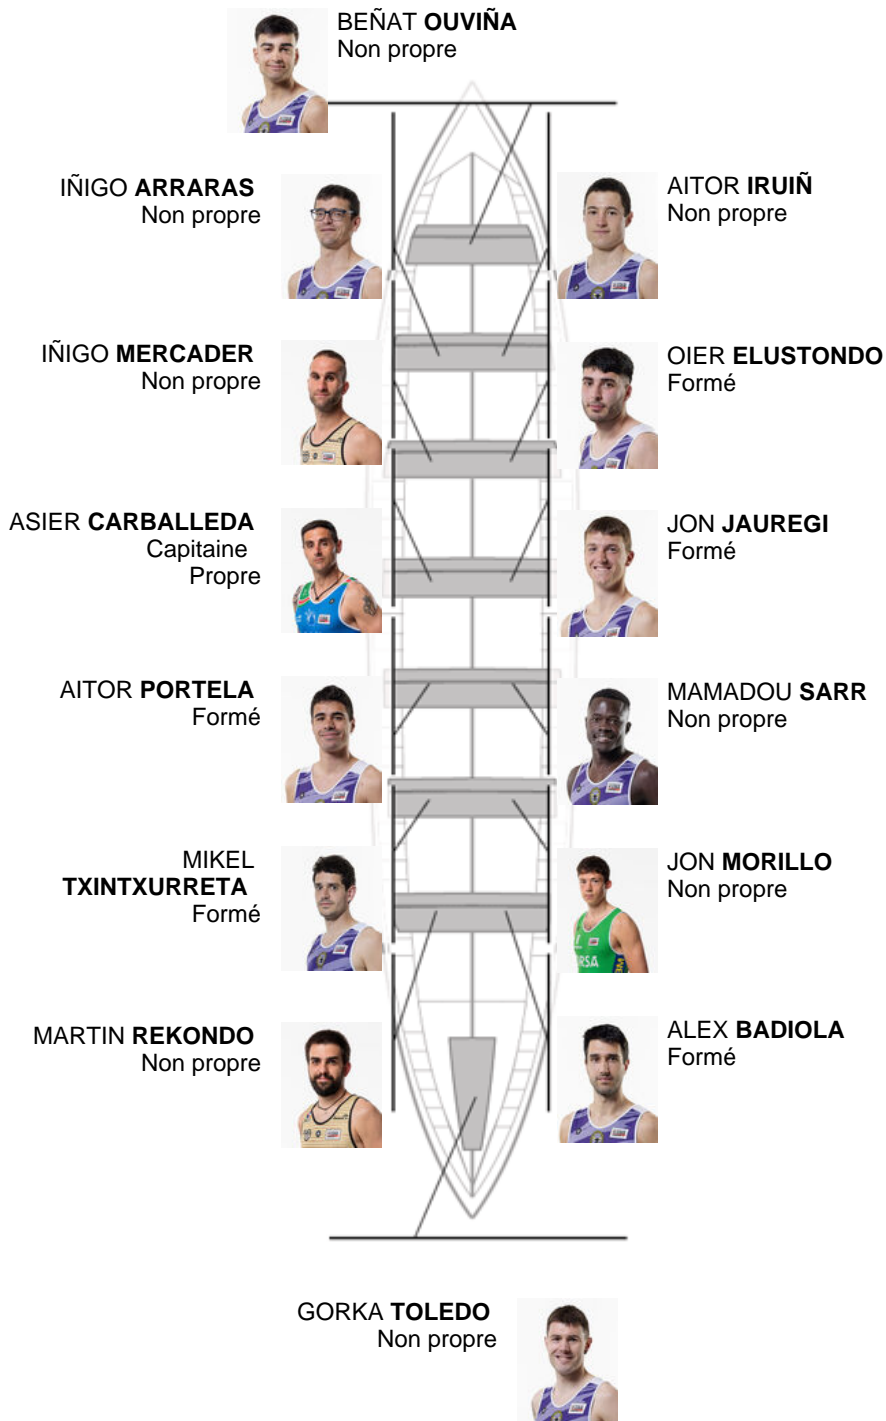

	Club	Temp	Dif	%	Points
11	SAN PEDRO - HARRI	20:39,04	01:04.39	105.48%	2

Coach
ASIER
CARBALLEDA

Délegué
ALVARO
RODRIGUEZ

Firma y sello

Supleánts

Remeur
ANIBAL
TORRES

Non propre

Formé:5
Prope: 1
Non propre: 8