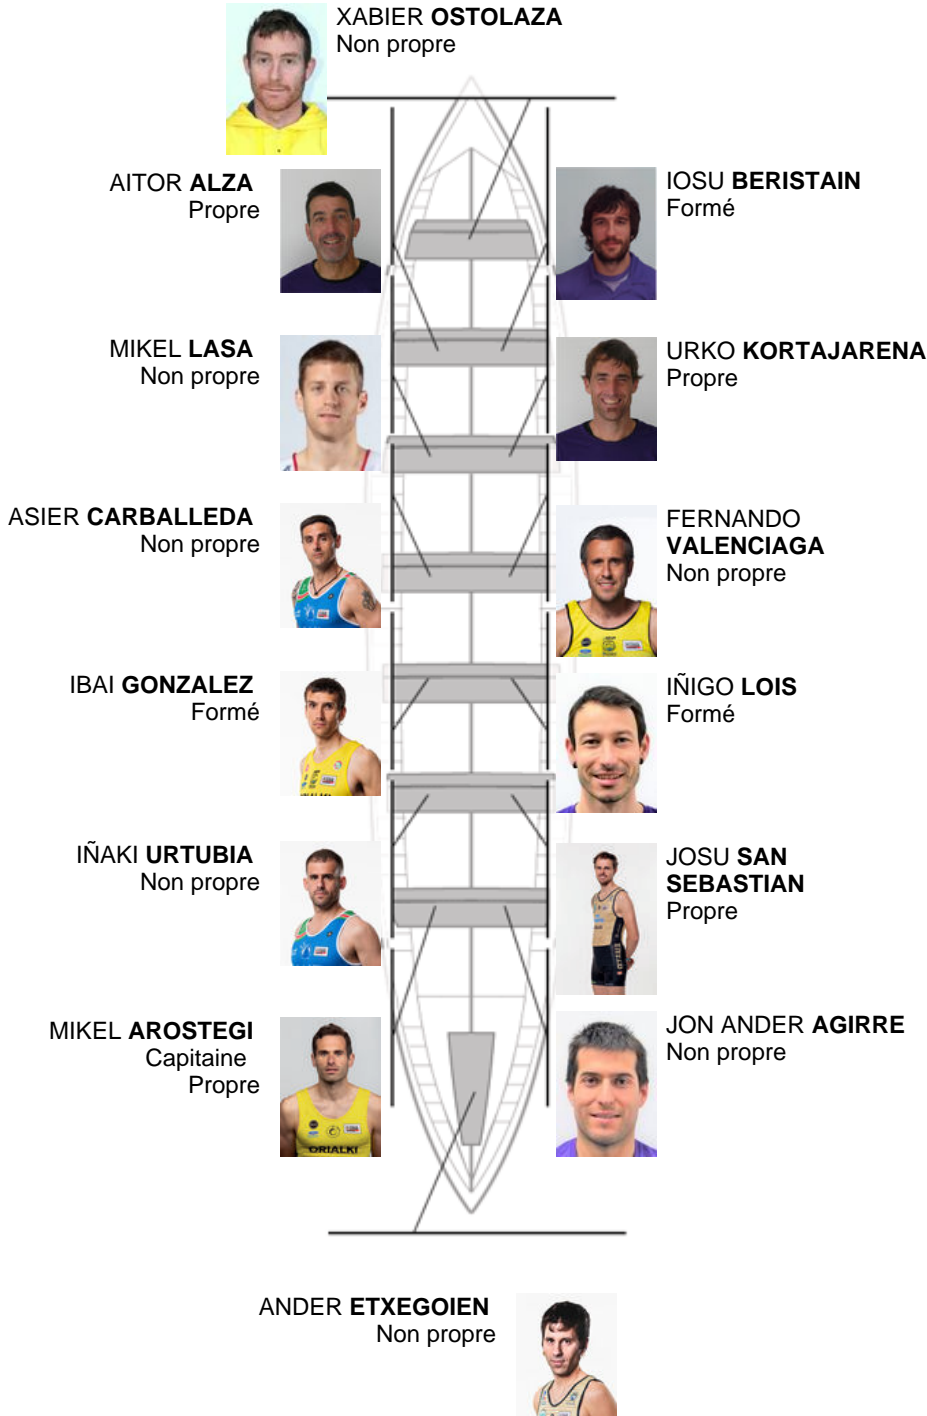

	Club	Temp	Dif	%	Points
8	SAN PEDRO - HARRI	20:45,12	00:28.56	102.34%	5

Coach  
MIKEL  
AROSTEGI

Délégué  
JOSE MANUEL  
OYARBIDE

Firma y sello

### Supleánts

Remeur  
IÑAKI BARRIBINACIO  
~~OSKAR OZOLA~~  
Non propre

**Formé:3**  
**Prope: 4**  
**Non propre: 7**