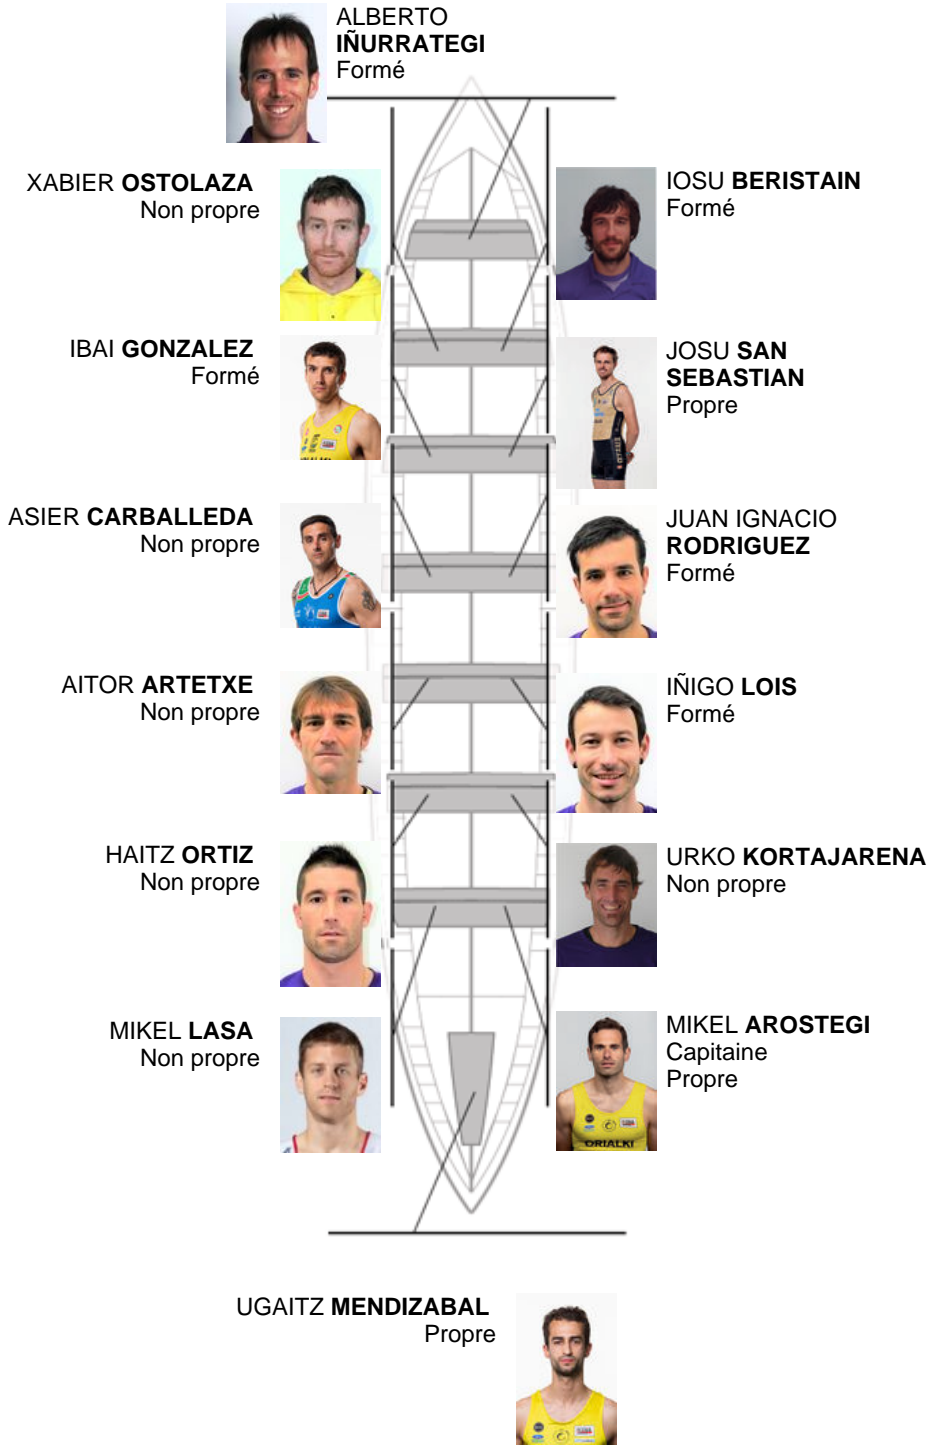

Club	Temp	Dif	%	Points
9	SAN PEDRO - HARRI	20:05,74	00:33.54	102.86%	4

Firma y sello

Supleánts

Formé:5
Prope: 3
Non propre: 6