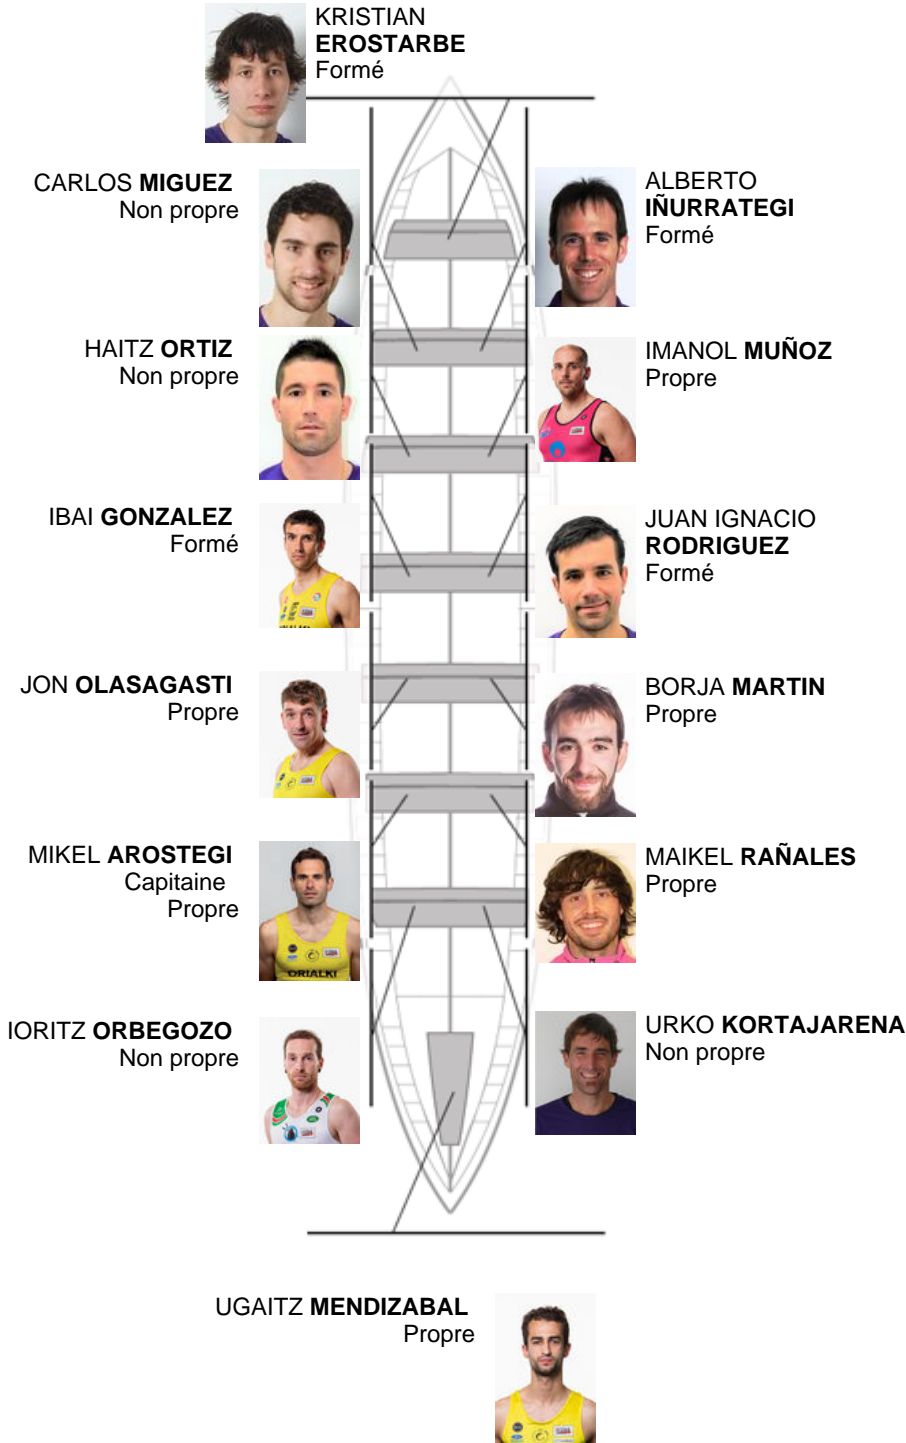

	Club	Temp	Dif	%	Points
9	SAN PEDRO - HARRI	20:31,34	01:05.02	105.57%	4

Coach
MIKEL
AROSTEGI

Délegué
JOSE MANUEL
OYARBIDE

Firma y sello

Supleánts

Remeur
KEBER
ERASQUEDA
Non propre

Formé:4
Prope: 6
Non propre: 4