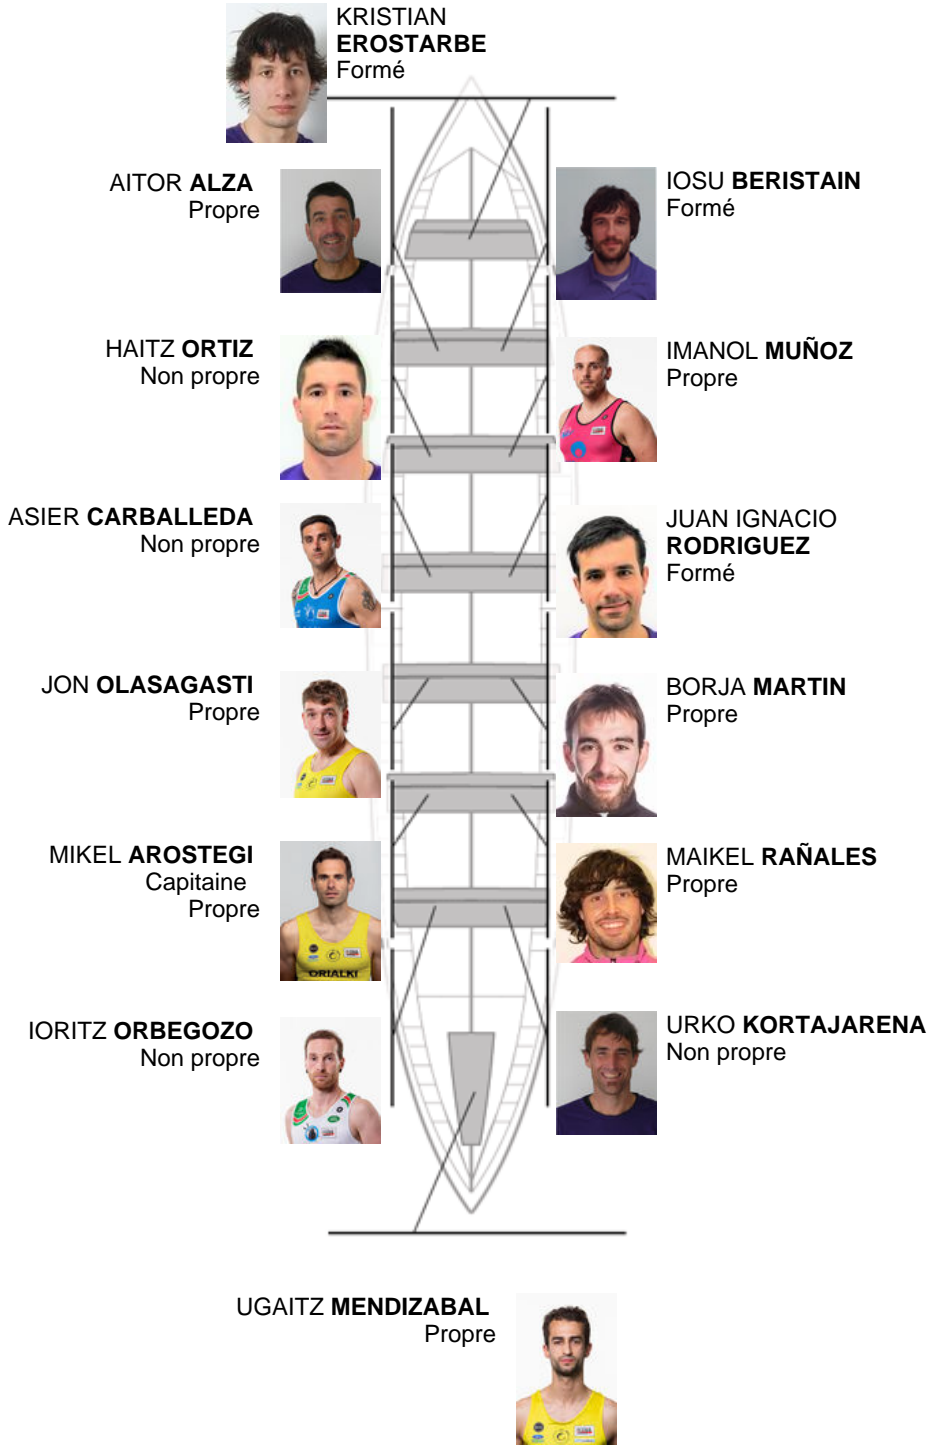

	Club	Temp	Dif	%	Points
7	SAN PEDRO - HARRI	20:43,58	00:47.66	103.98%	6

Coach  
MIKEL  
AROSTEGI

Délegué  
JOSE MANUEL  
OYARBIDE

Firma y sello

### Supleánts

Remeur  
~~ABARRETO~~  
~~MIKEL AROSTEGI~~  
Formé

Formé:3  
Prope: 7  
Non prope: 4