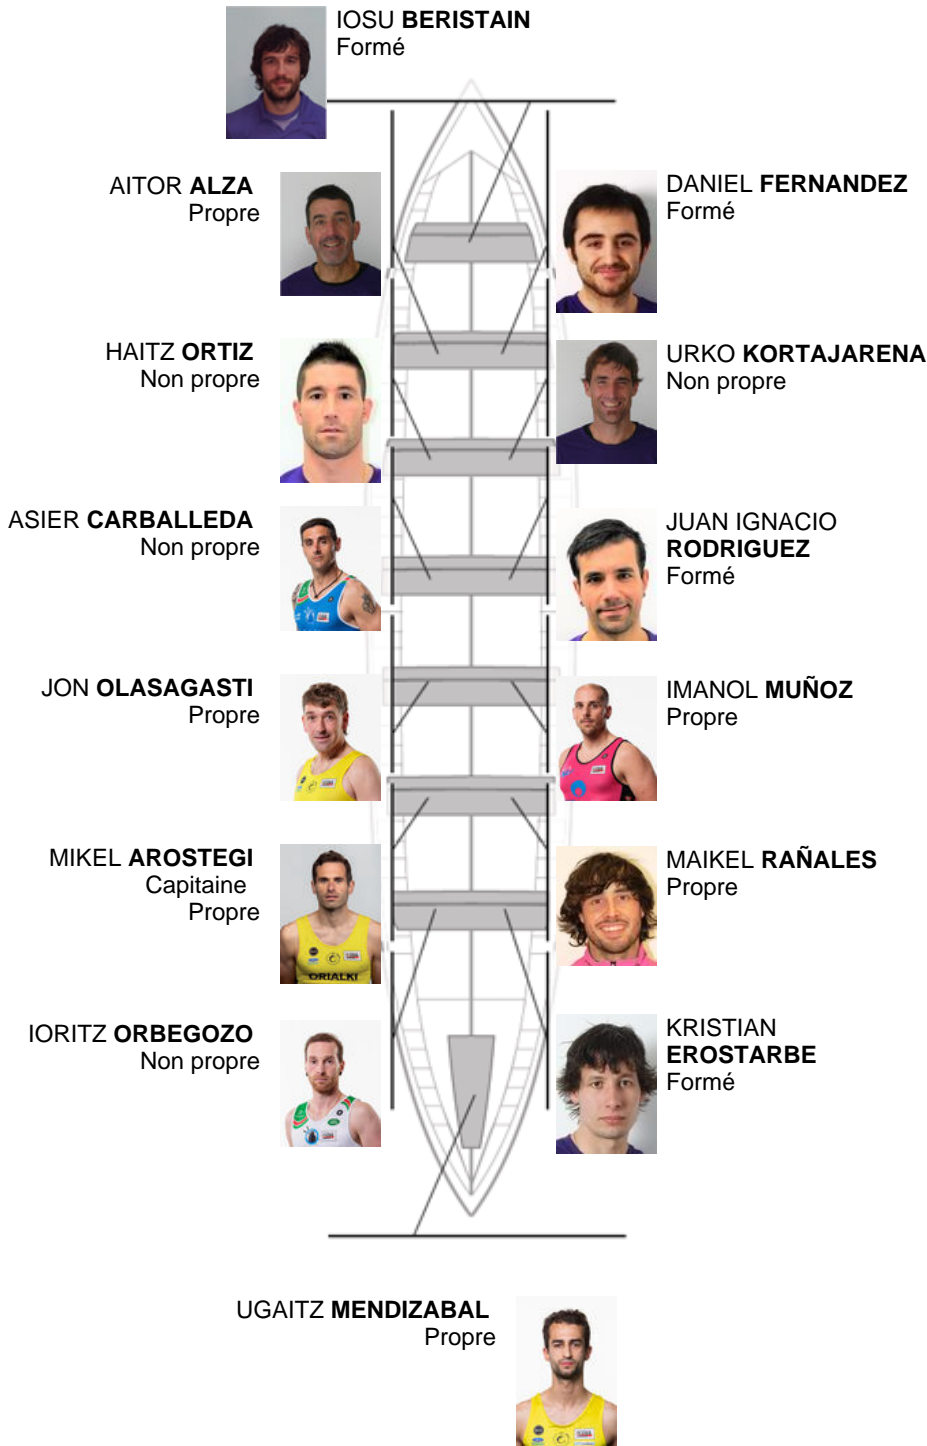

19-06-2016 / IV Bandera Euskadi Basque Country - Puntuable

	Club	Temp	Dif	%	Points
11	SAN PEDRO - HARRI	19:52,72	00:29.86	102.56%	2

Coach  
MIKEL  
AROSTEGI

Délegué  
JOSE MANUEL  
OYARBIDE

Firma y sello

Supleánts

Remeur  
~~BEARREIUSO~~  
~~MIKEL AROSTEGI~~  
Rompéprope

Formé:4  
Prope: 6  
Non prope: 4