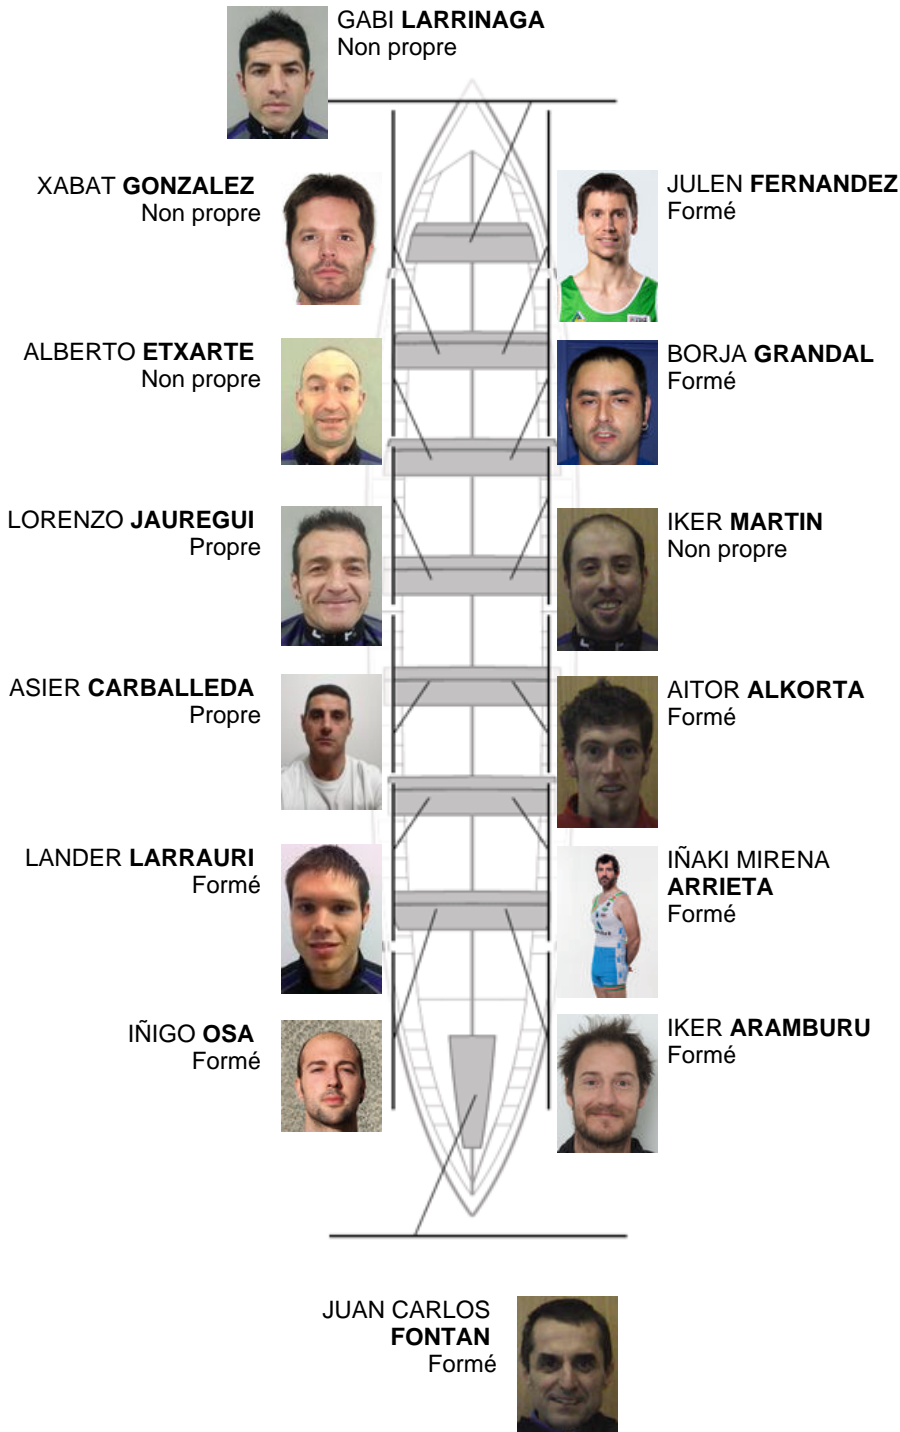

	Club	Temp	Dif	%	Points
3	SAN PEDRO - HARRI	20:42,23	00:13.79	101.12%	10

Coach  
GABI  
LARRINAGA

Délegué  
JOSE MANUEL  
OYARBIDE

Firma y sello

### Supleánts

Remeur  
NOKE SANDER CIO  
BORRUEZ  
Non propre

Formé: 8  
Prope: 2  
Non prope: 4