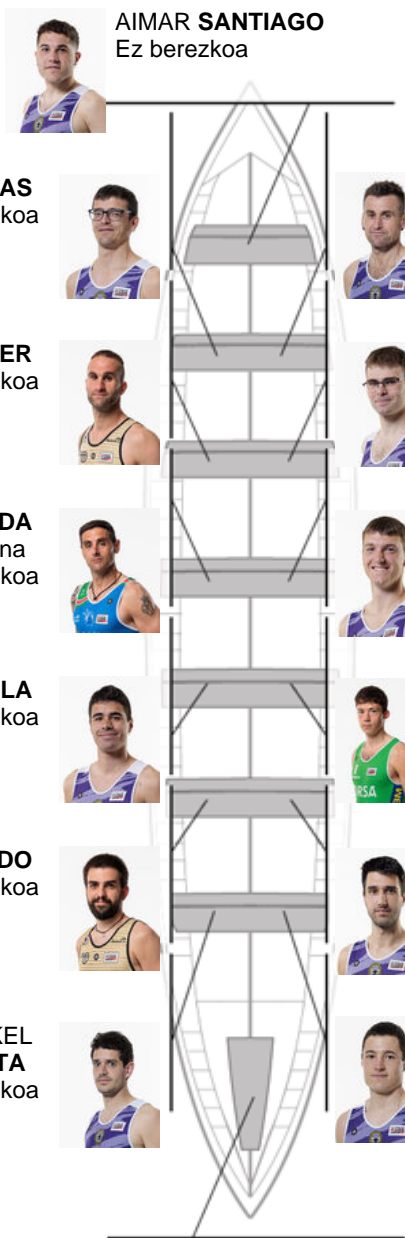

	Kluba	Denbora	Alde	%	Puntuak
11	SAN PEDRO - HARRI	21:41,16	01:17.62	106.34%	2

Entrenatzailea
ASIER
CARBALLEDA

Ordezkaria
JOSE MANUEL
OYARBIDE

Firma y sello

Ordezkariak

Arraunlaria
~~ARRAUNLARI~~
~~ARRAUNLARI~~

Ez berezkoa

GORKA TOLEDO
Ez berezkoa

Harrobikoak:5

Berezkoak: 1

Ez berezkoak: 8