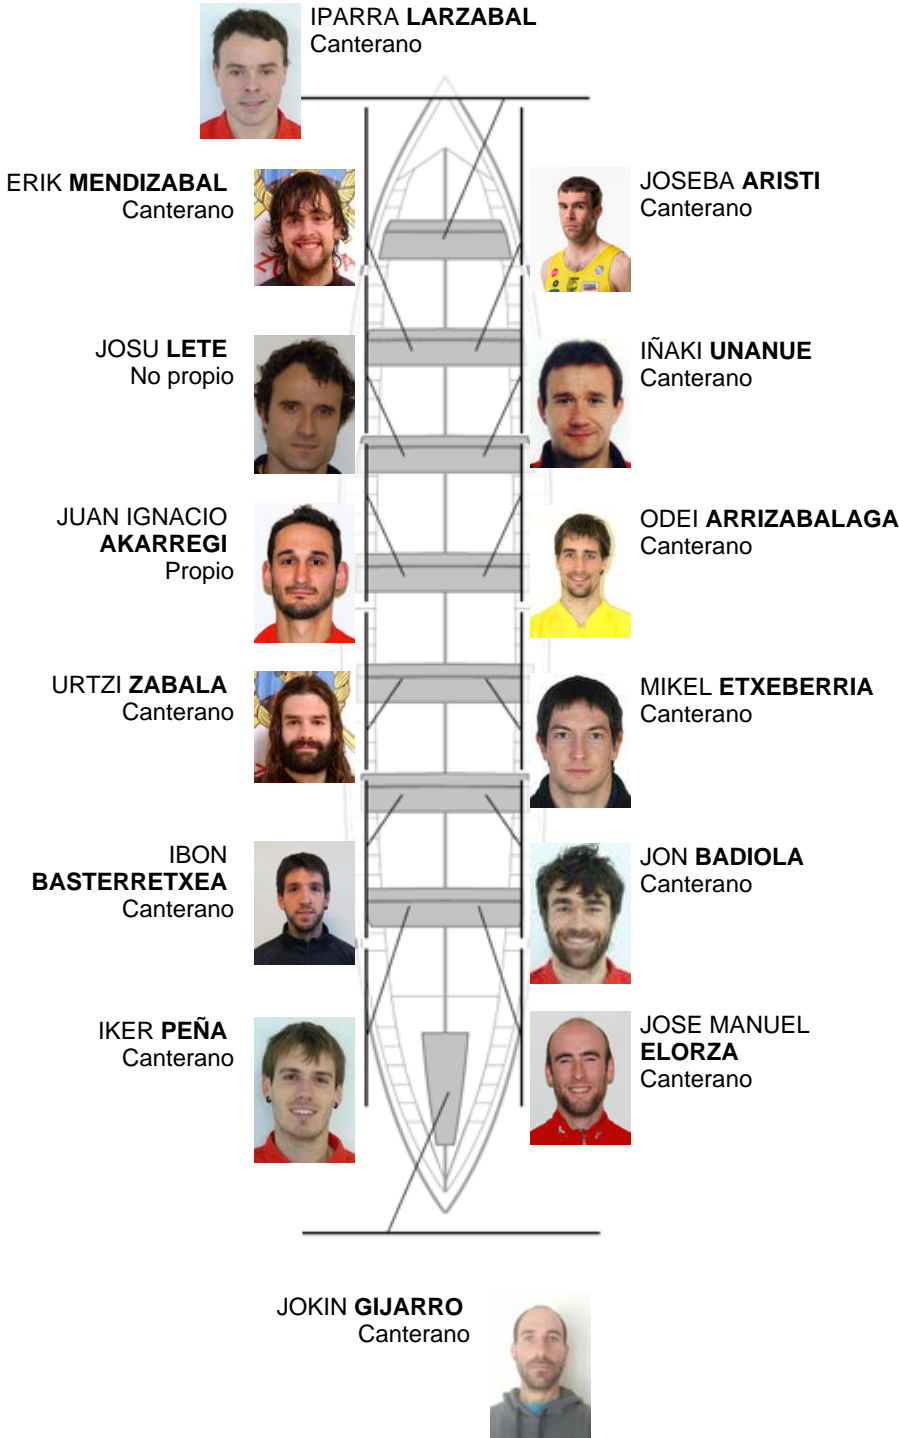

Club	Tempo	A favor	%	Puntos
8	ZUMAIA	20:10,58	00:21.10	101.77%	5

Firma e sello

Suplentes

Canteirns:12

Propios: 1

Non propio: 1