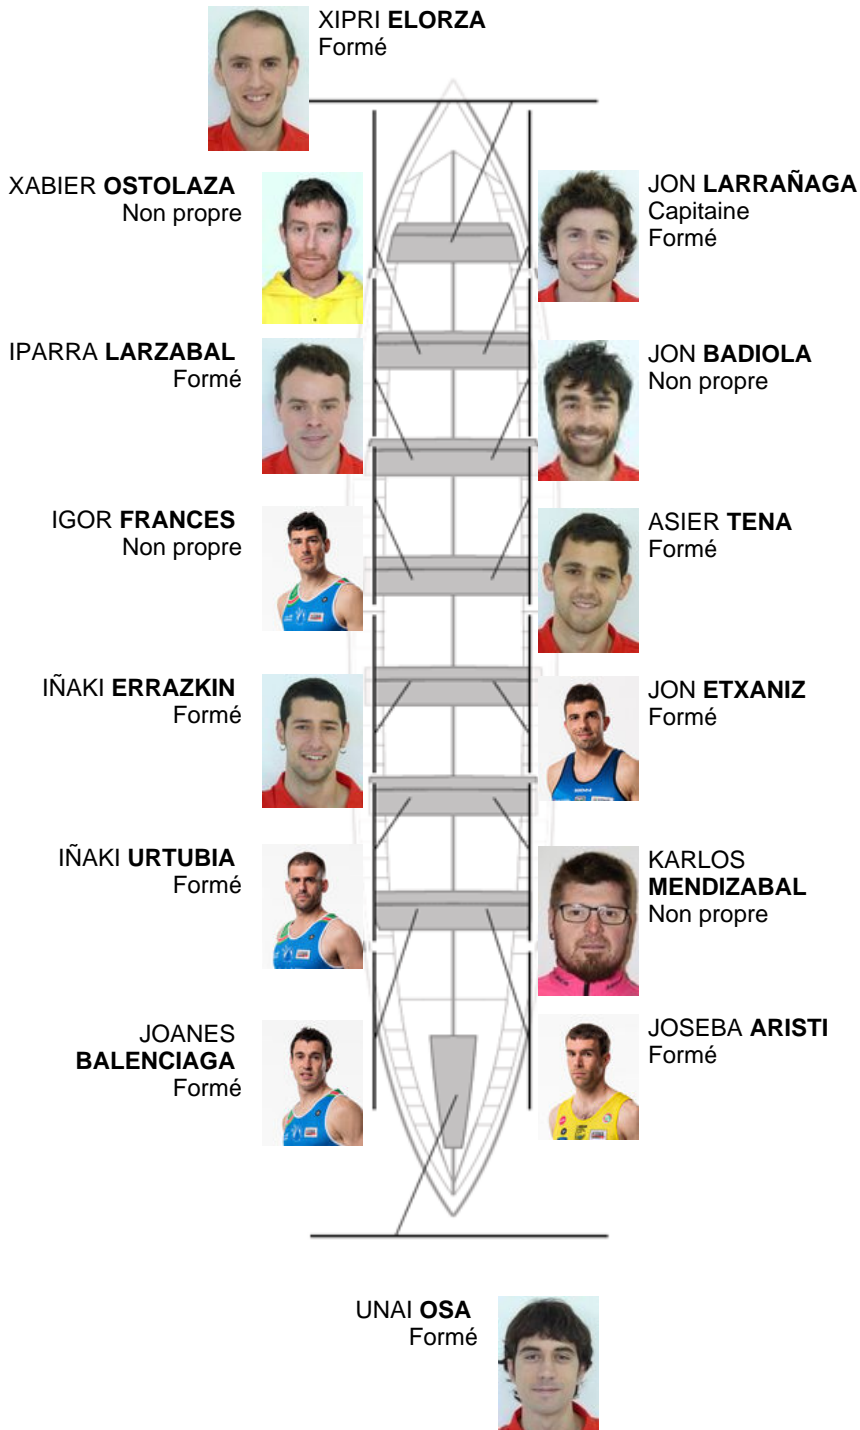

	Club	Temp	Dif	%	Points
10	ZUMAIA	20:09,78	00:39.52	103.37%	3

Coach
PATXI
FRANCES

Délegué
JOSEBA
URBIETA

Firma y sello

Supleánts

Remeur
IÑAKI
ERROKATEGI
Formé

Formé:10

Prope:

Non prope: 4