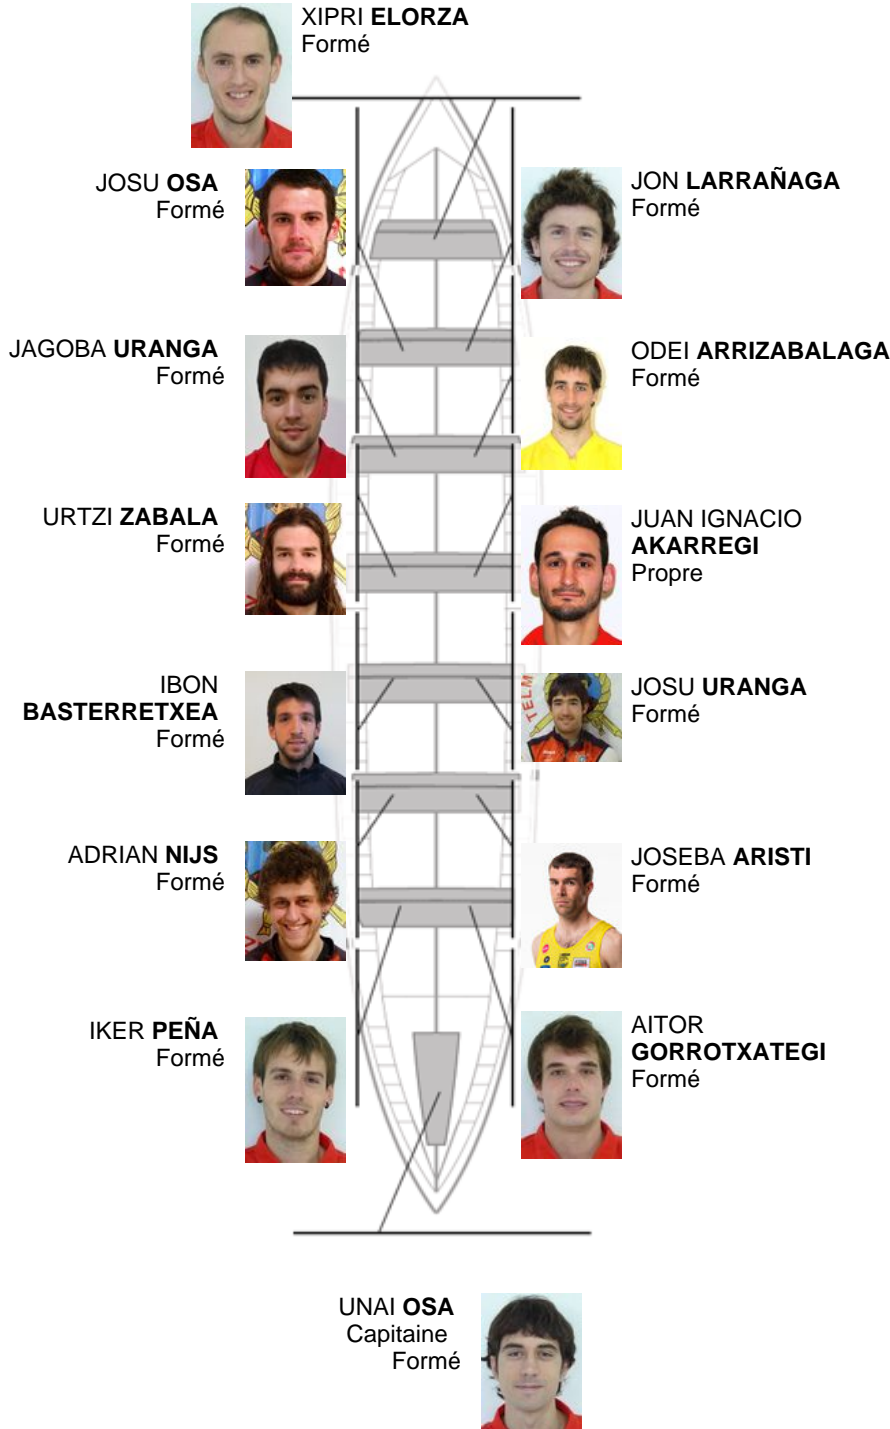

	Club	Temp	Dif	%	Points
11	ZUMAIA	20:27,90	00:56.00	104.77%	2

Coach
SANTI
ZABALETA

Délegué
LUIS MARI
GOIKOETXEA

Firma y sello

Supleánts

Remeur
JOSE MANUEL
Formé

Formé:13
Prope: 1
Non prope: