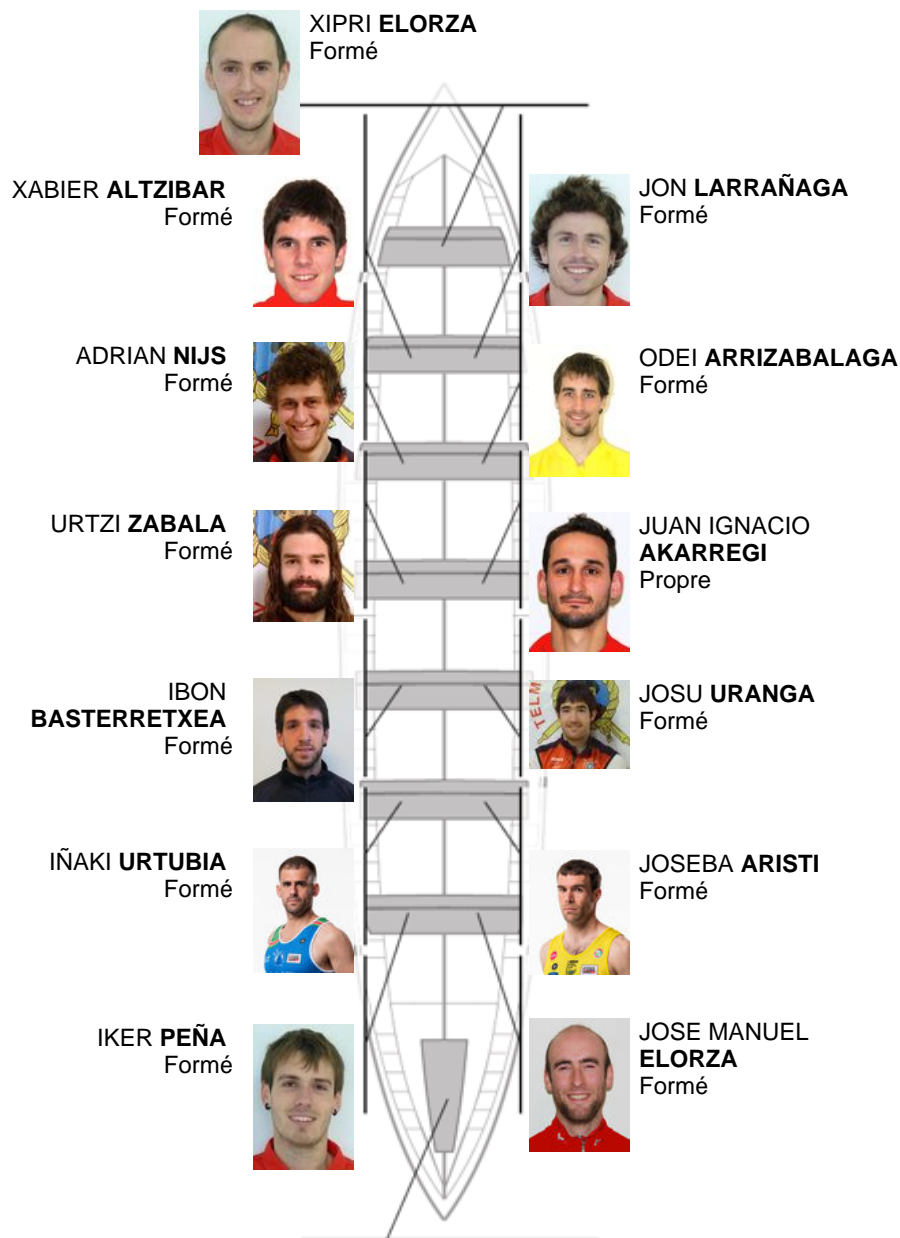

	Club	Temp	Dif	%	Points
12	ZUMAIA	20:52,52	00:58.36	104.88%	1

Coach  
SANTI  
ZABALETA

Délegué  
LUIS MARI  
GOIKOETXEA

Firma y sello

### Supleánts

Remor  
JOSEBA  
XATEGI

Formé

Formé:13

Prope: 1

Non prope: