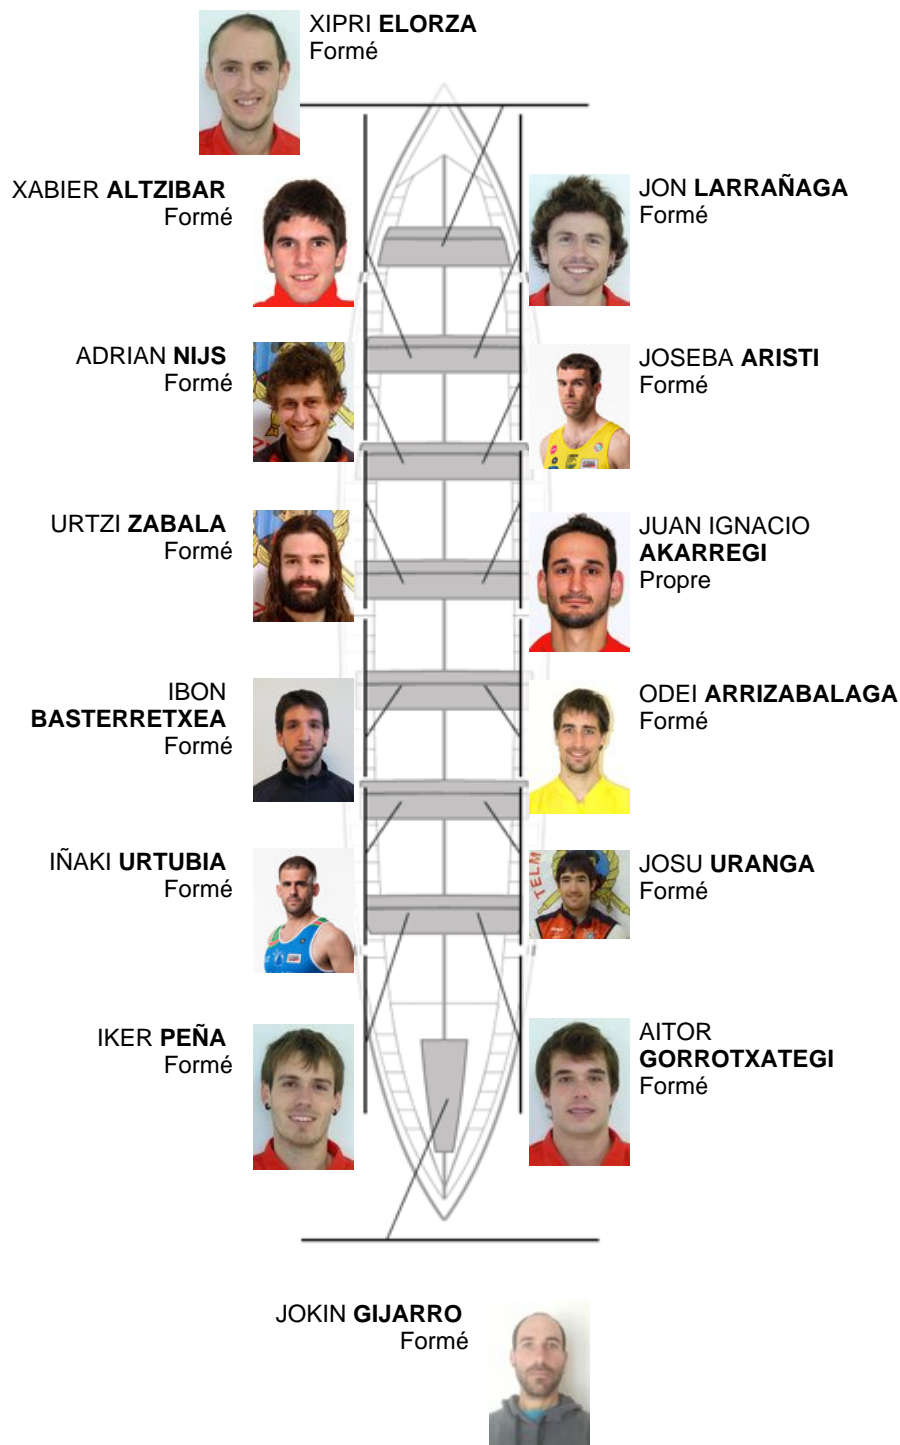

	Club	Temp	Dif	%	Points
12	ZUMAIA	20:42,84	00:52.55	104.41%	1

Coach
SANTI
ZABALETA

Délegué
LUIS MARI
GOIKOETXEA

Firma y sello

Supleánts

Remon
JOSE MANUEL
[REDACTED]
Formé

Formé:13
Prope: 1
Non prope: