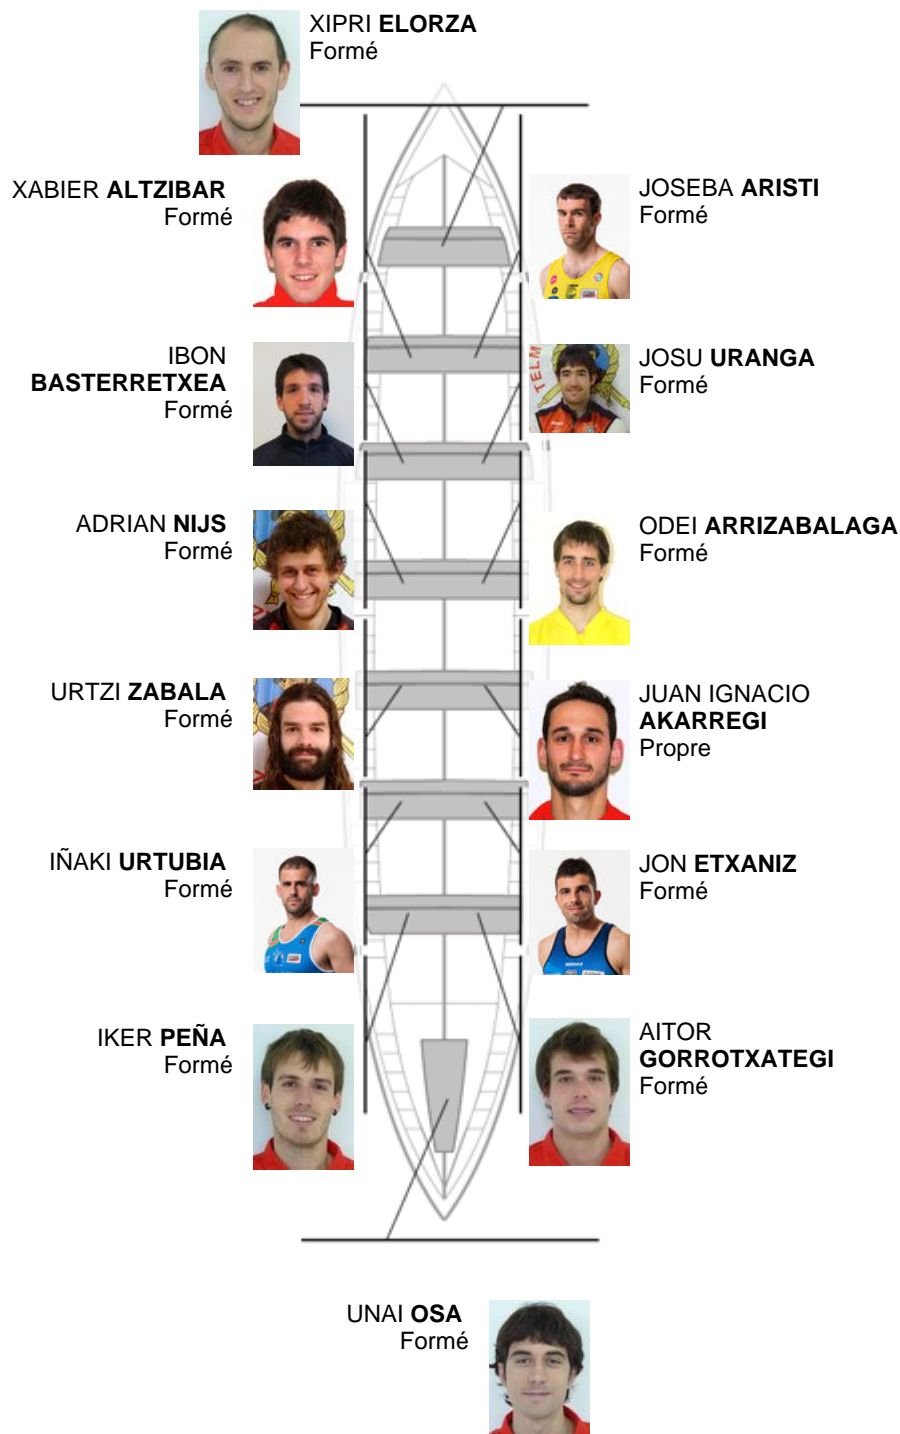

	Club	Temp	Dif	%	Points
12	ZUMAIA	24:01,14	02:40.36	112.52%	1

Coach
SANTI
ZABALETA

Délegué
ANGEL
ETXANIZ

Firma y sello

Supleánts

Remor
JOSE MANUEL
GORRITIA

Formé

Formé:13

Prope: 1

Non prope: