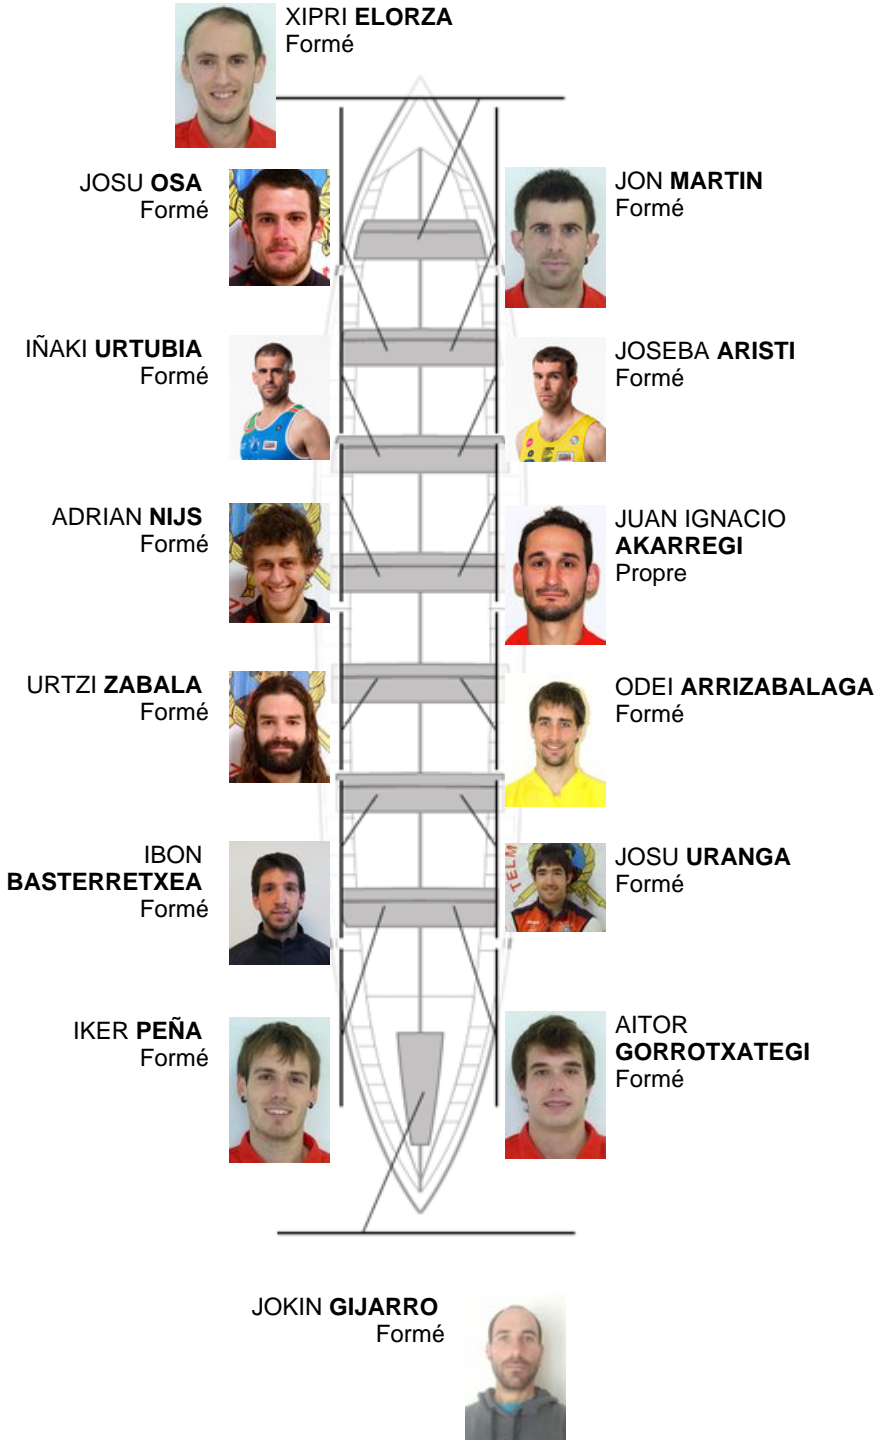

06-07-2013 / **Bandeira Nauta Sanxenxo - Puntuable**

	<b>Club</b>	<b>Temp</b>	<b>Dif</b>	<b>%</b>	<b>Points</b>
12	ZUMAIA	19:56,48	01:02.66	105.52%	1

Coach  
**SANTI  
ZABALETA**

Délegué  
**LUIS MARI  
GOIKOETXEA**

Firma y sello

**Supleánts**

Remou  
**ROSANUEL  
BARRERA**  
Formé

**Formé:13**  
**Prope: 1**  
**Non prope:**