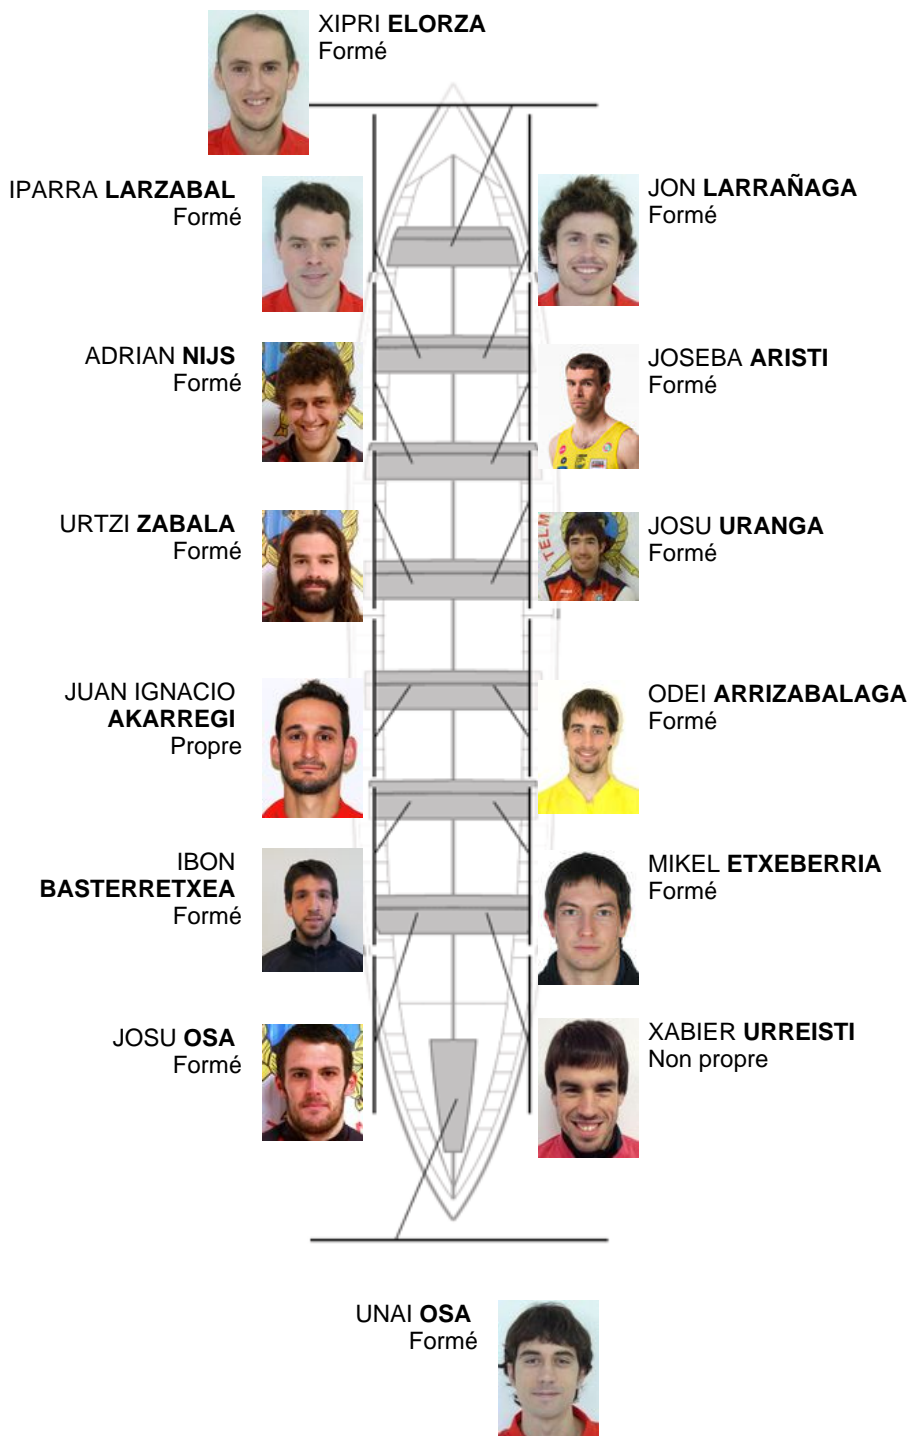

	Club	Temp	Dif	%	Points
11	ZUMAIA	20:08,66	00:54.72	104.74%	2

Coach
SANTI
ZABALETA

Délegué
LUIS MARI
GOIKOETXEA

Firma y sello

Supleánts

Remour
~~IBON~~
~~BASTARRETXEA~~ XATEGI

Formé

Formé:12