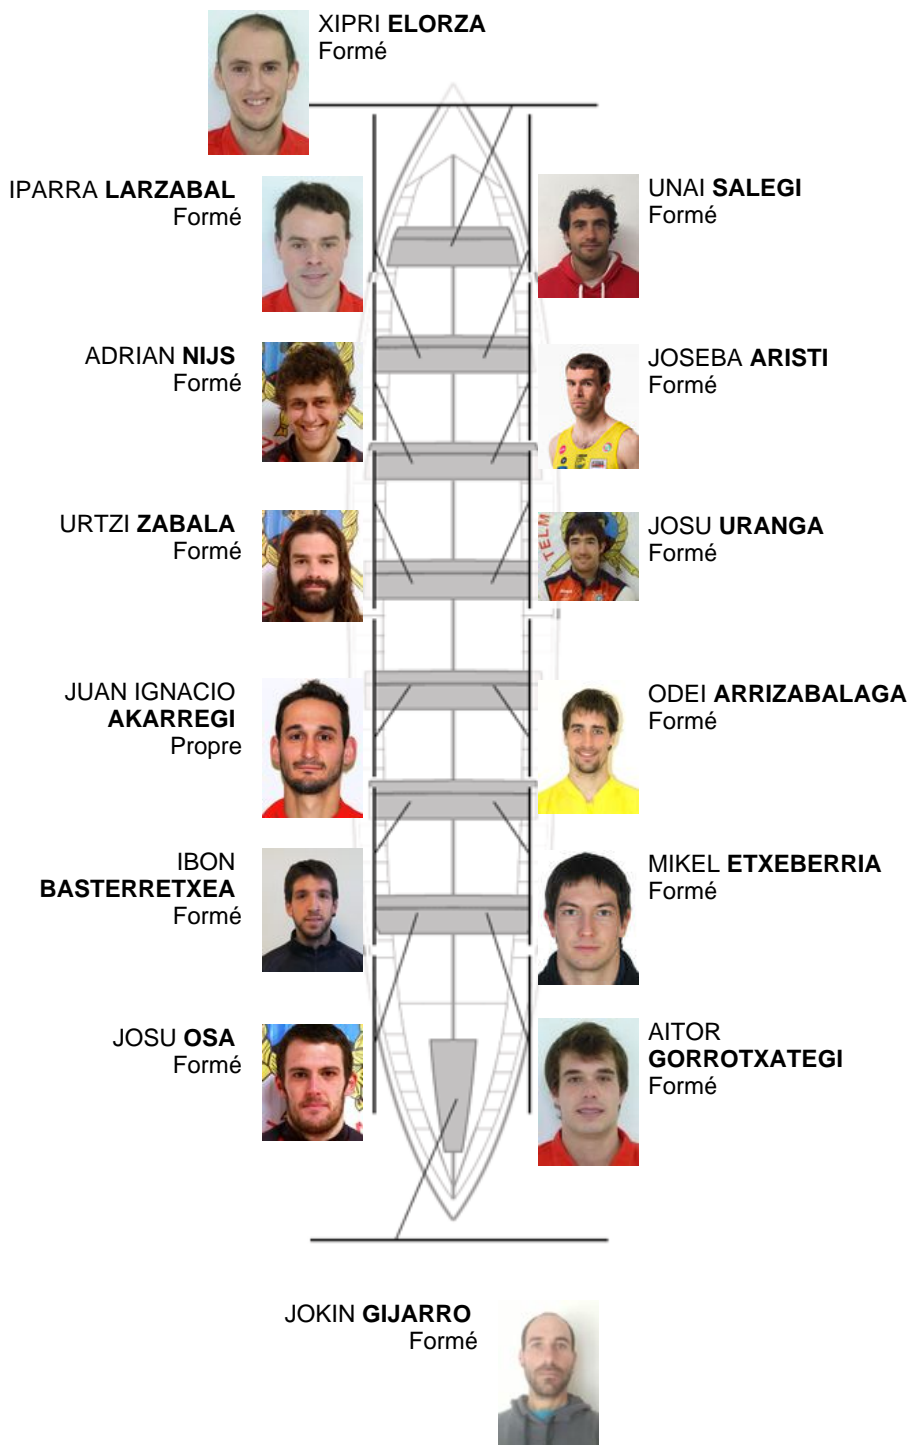

	Club	Temp	Dif	%	Points
11	ZUMAIA	20:31,04	00:29.66	102.46%	2

Coach
SANTI
ZABALETA

Délegué
LUIS MARI
GOIKOETXEA

Firma y sello

Supleánts

Remner
BERBERI
ZUMAIA

Forme prope

Formé:13

Prope: 1

Non prope: