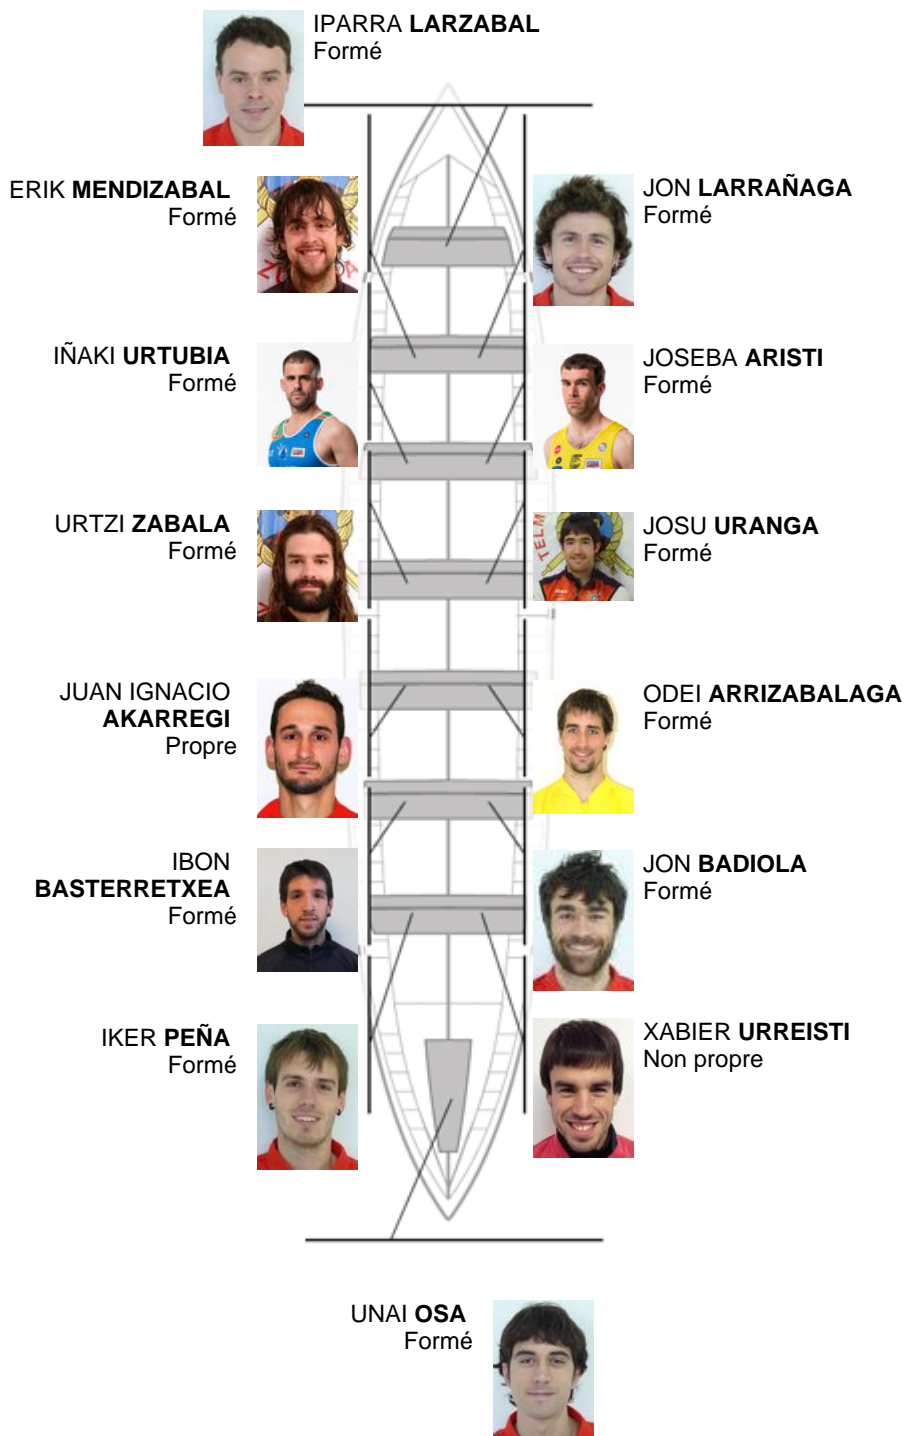

	Club	Temp	Dif	%	Points
12	ZUMAIA	21:00,26	01:29.22	107.61%	1

Coach
SANTI
ZABALETA

Délegué
LUIS MARI
GOIKOETXEA

Firma y sello

Supleánts

Remor
~~MIREN~~
~~SISTIERRA~~
SISTIERRA

Formé

Formé:12