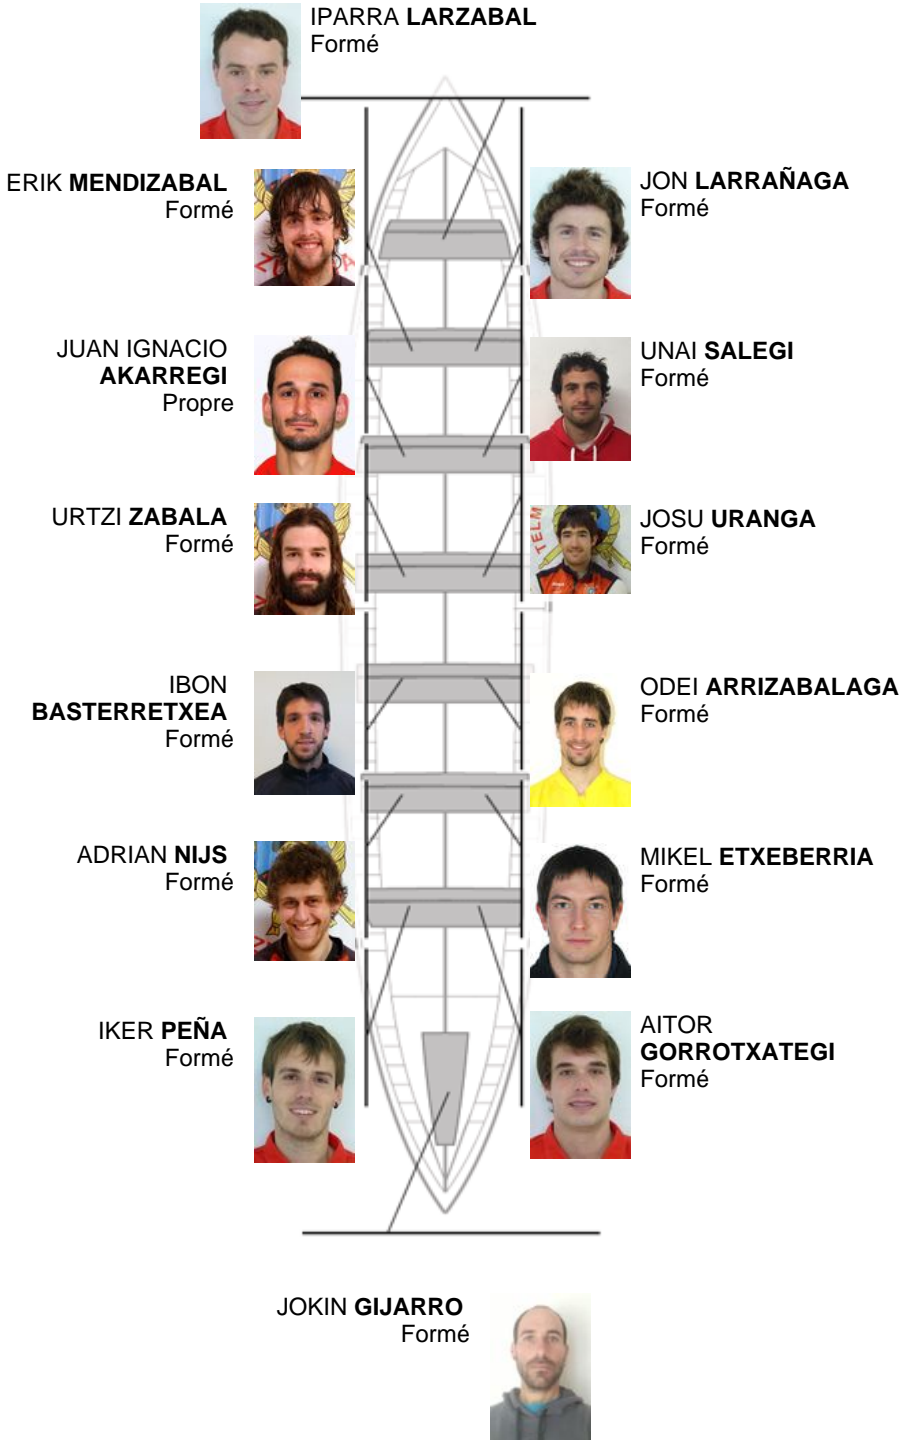

11-08-2012 / Hondarribiko XXV. Bandera - Mapfre Sari Nagusia - Puntuable

	Club	Temp	Dif	%	Points
11	ZUMAIA	20:06,38	00:36.22	103.09%	2

Coach
SANTI
ZABAleta

Déleégué
LUIS MARI
GOIKOETXEA

Firma y sello

Supleánts

Remrur
~~XXXXXXXX~~
Formé

Formé:13
Prope: 1
Non prope: