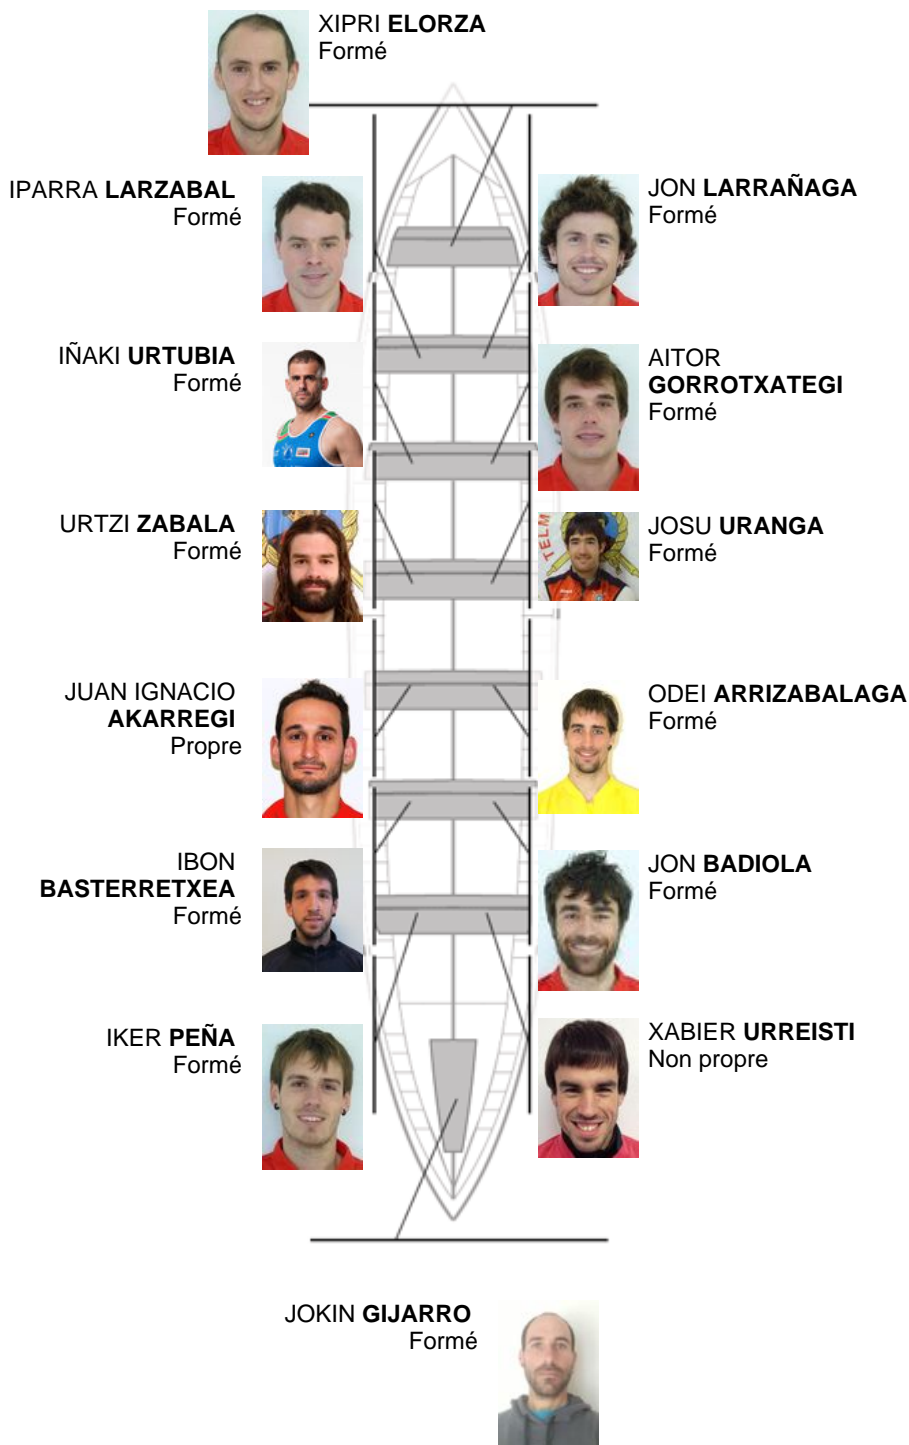

	Club	Temp	Dif	%	Points
9	ZUMAIA	19:43,66	00:24.26	102.09%	4

Coach
SANTI
ZABALETA

Délegué
LUIS MARI
GOIKOETXEA

Firma y sello

Supleánts

Remor
~~IBON BASTERRETXEA~~
~~IKER PEÑA~~

Formé

Formé:12