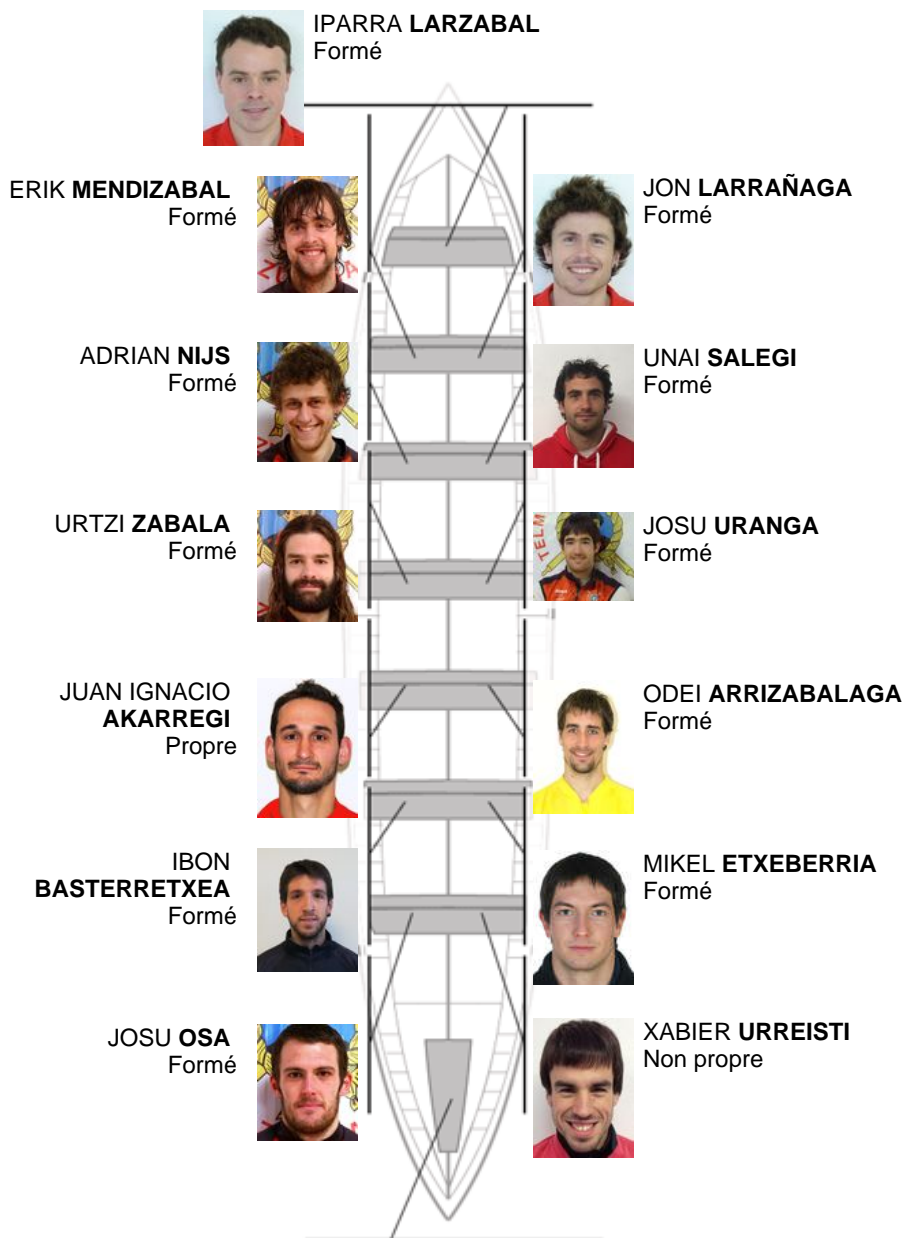

Club	Temp	Dif	%	Points
7	ZUMAIA	19:34,40	00:23.78	102.06%	6

Firma y sello

Supleánts

Formé

Formé:12

Prope: 1

Non prope: 1