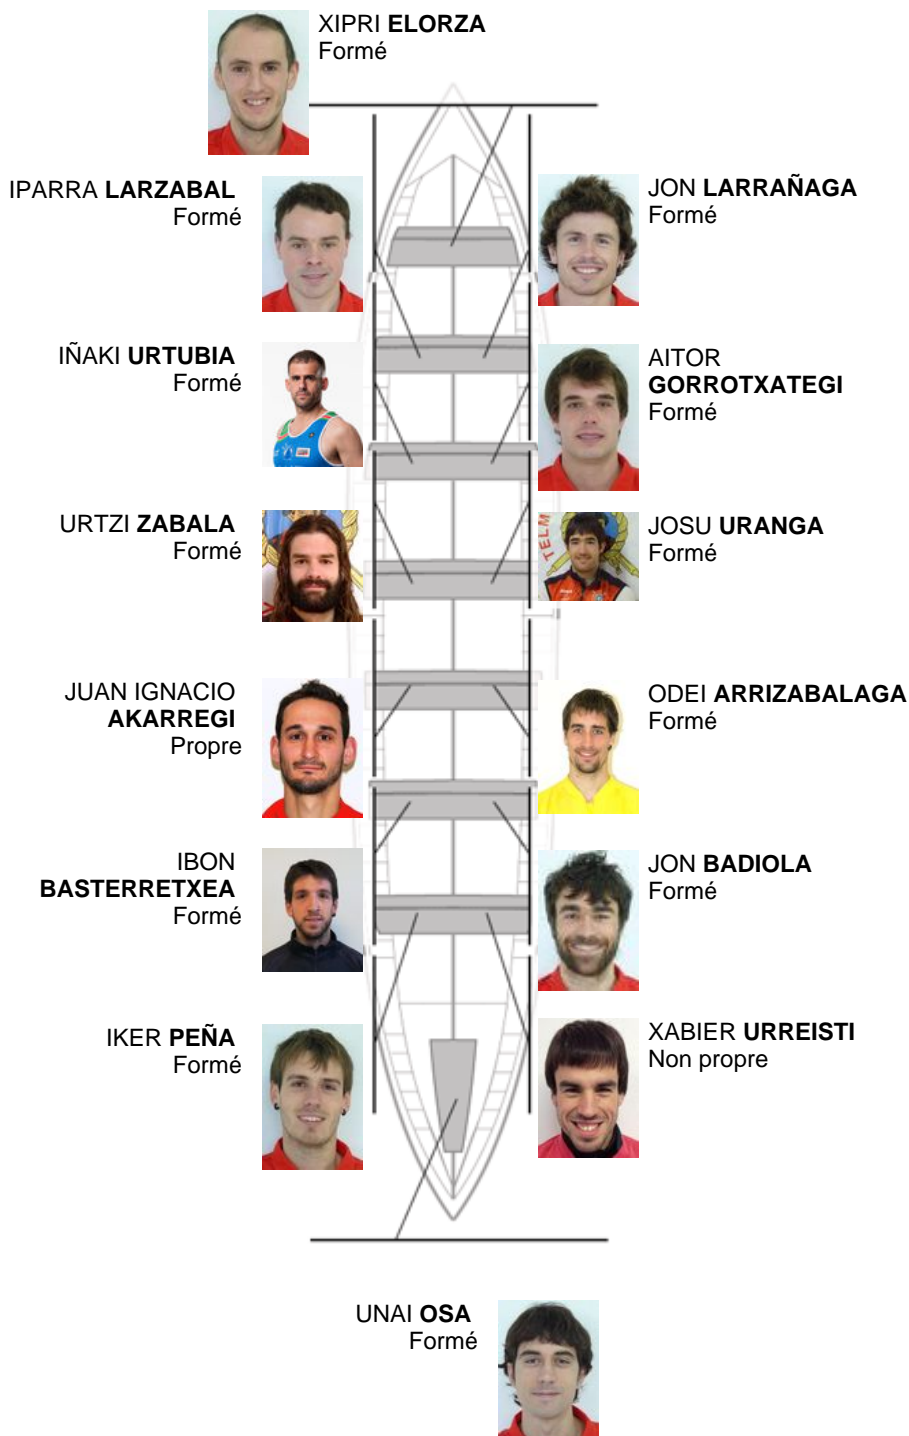

	Club	Temp	Dif	%	Points
7	ZUMAIA	20:52,12	00:33.88	102.78%	6

Coach  
SANTI  
ZABALETA

Délegué  
LUIS MARI  
GOIKOETXEA

Firma y sello

### Supleánts

Rembur  
~~ETXEBARRIA~~  
~~ETXEBARRIA~~

Formé

Formé:12

Prope: 1

Non prope: 1