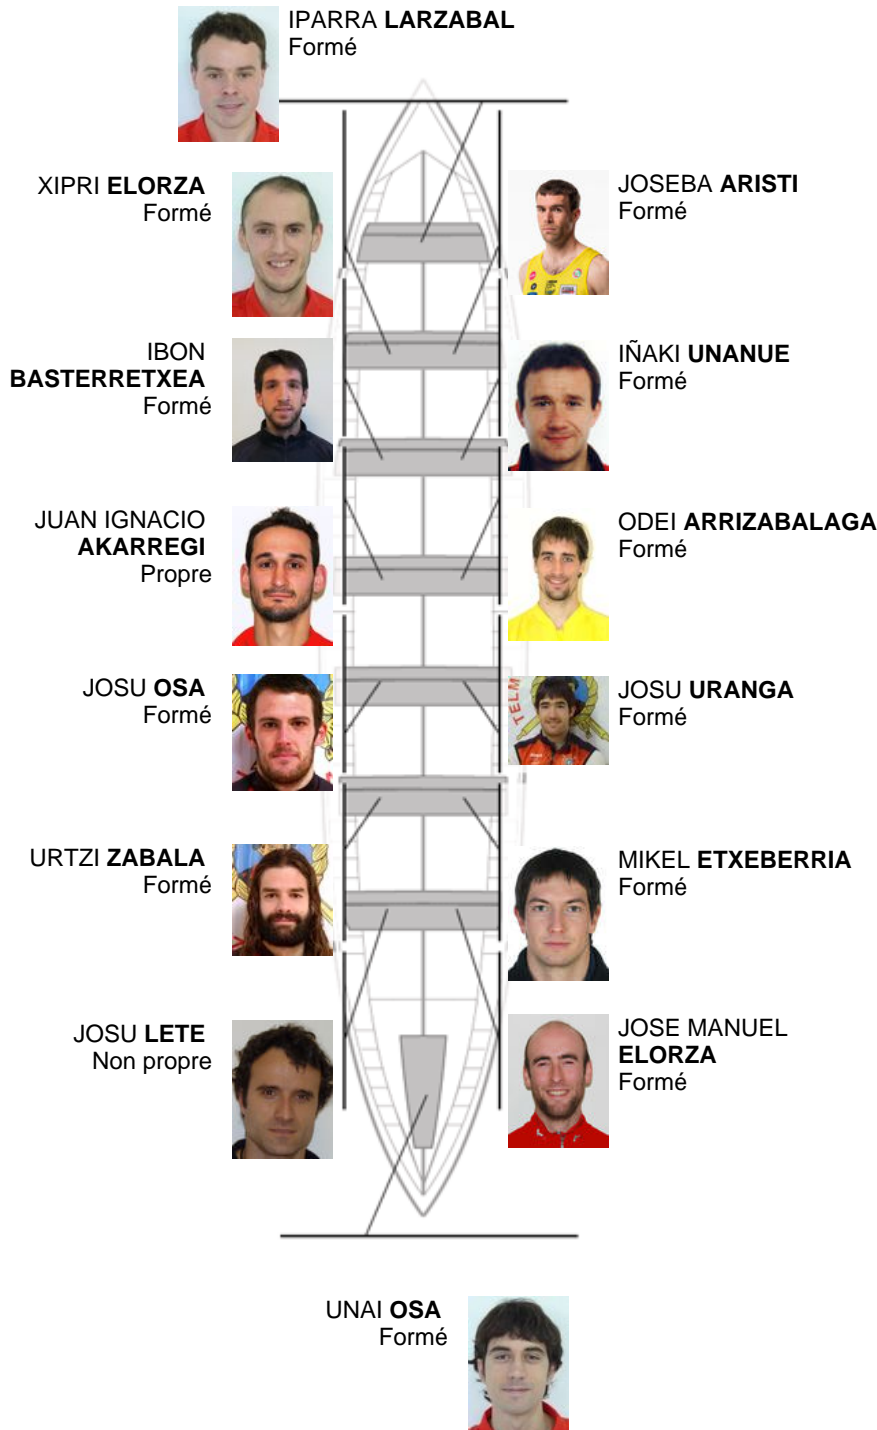

	Club	Temp	Dif	%	Points
11	ZUMAIA	20:21,79	00:39.41	103.33%	2

Coach  
SANTI  
ZABALETA

Délegué  
LUIS MARI  
GOIKOETXEA

Firma y sello

### Supleánts

Remou  
~~REMOU~~  
~~REMOU~~  
Formé propre

Formé: 12  
Prope: 1  
Non prope: 1