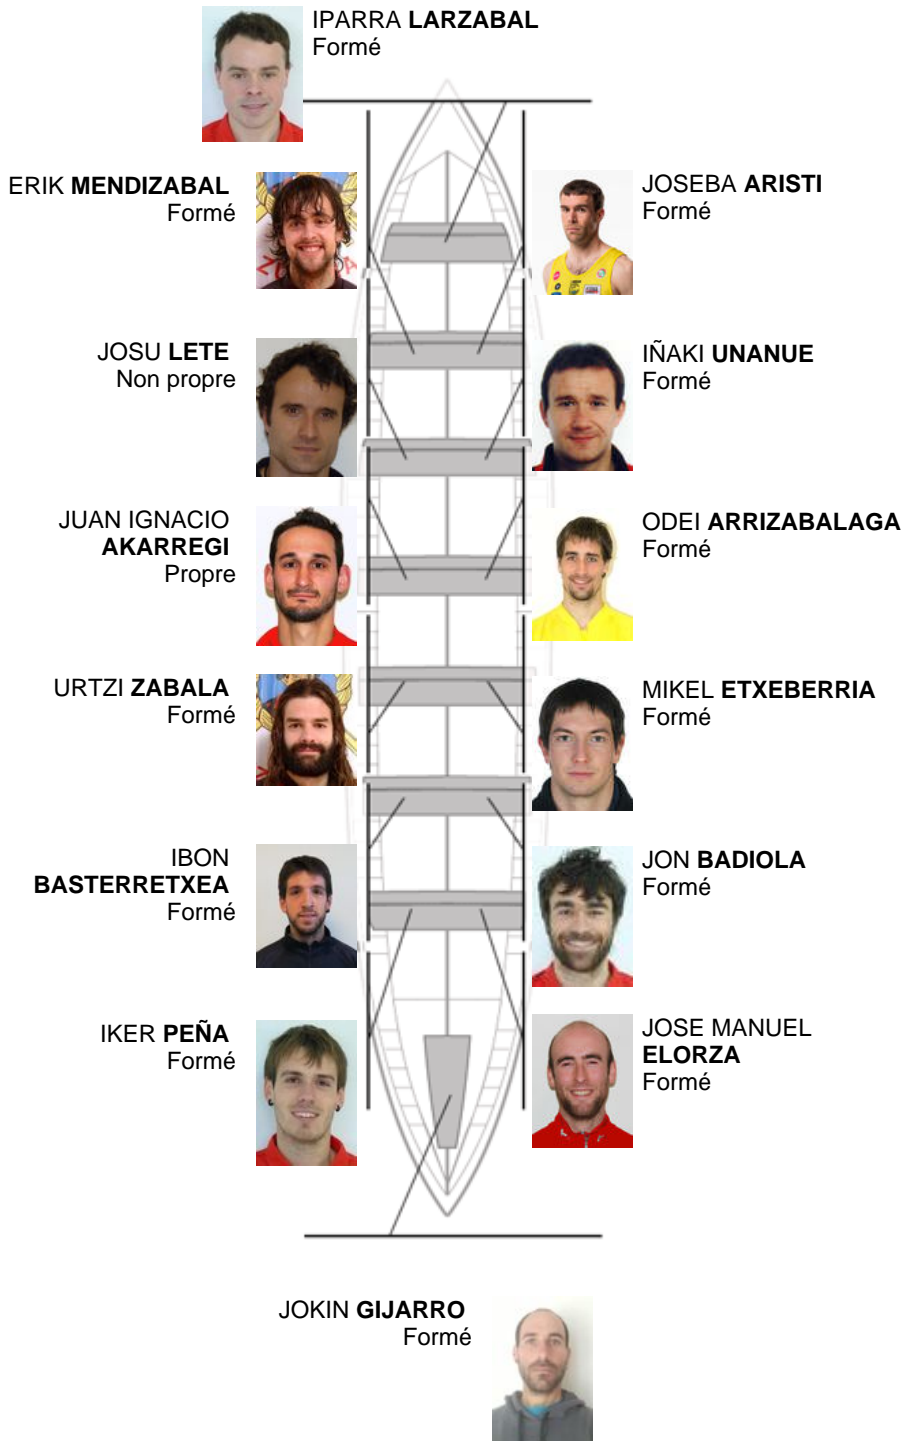

	Club	Temp	Dif	%	Points
8	ZUMAIA	20:10,58	00:21.10	101.77%	5

Coach
SANTI
ZABALETA

Délegué
LUIS MARI
GOIKOETXEA

Firma y sello

Supleánts

Remor
~~MARI ERREZASTI~~
MARI ERREZASTI
Formé prope

Formé: 12
Prope: 1
Non prope: 1