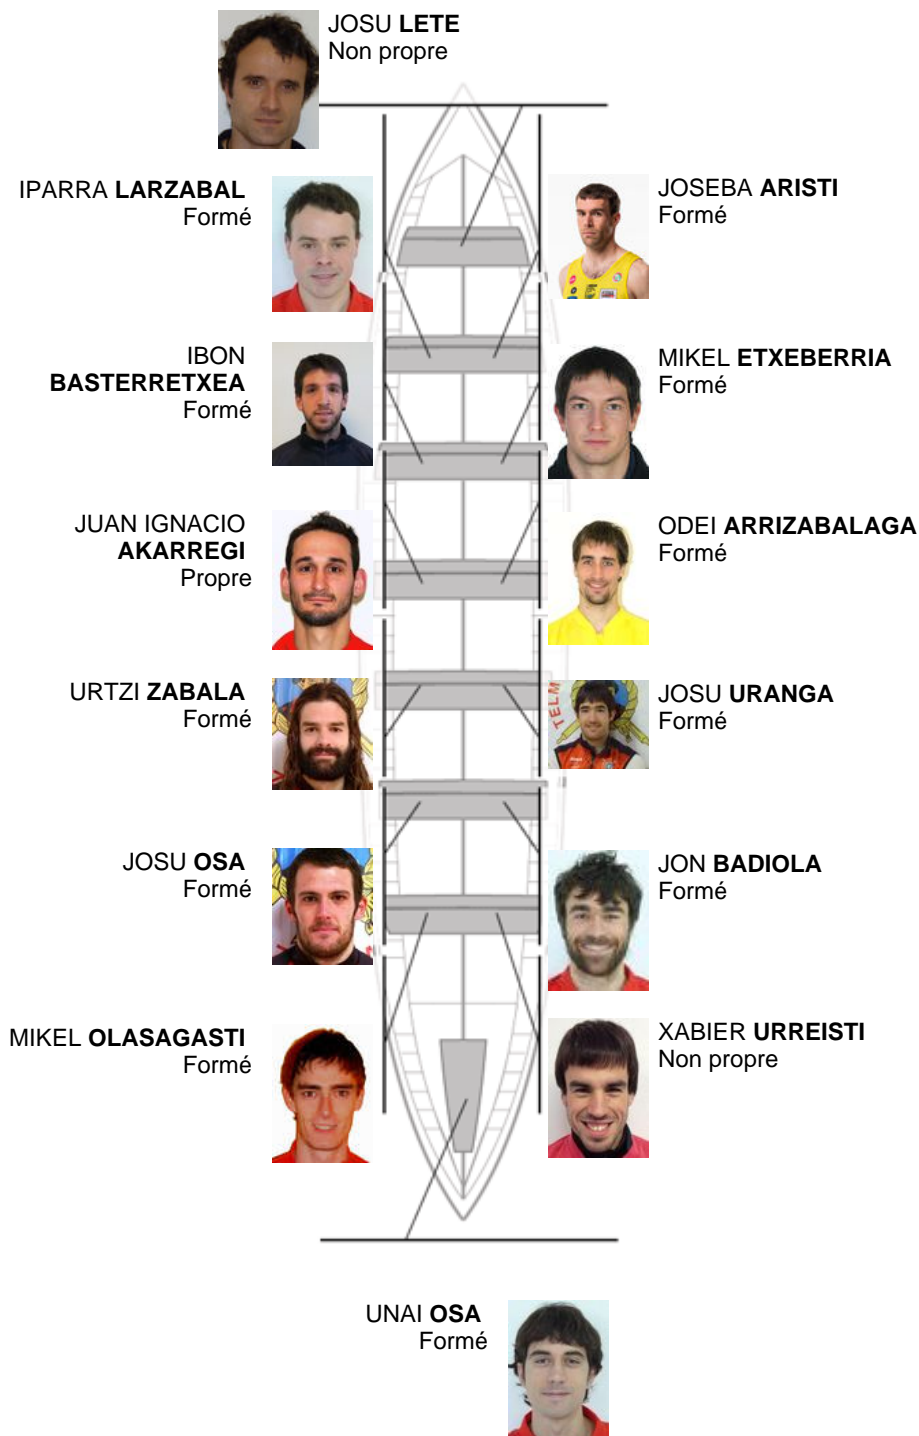

	Club	Temp	Dif	%	Points
0	ZUMAIA	00:00,00			0

Coach  
SANTI  
ZABALETA

Délégué  
LUIS MARI  
GOIKOETXEA

Firma y sello

### Supléants

Remon  
~~MANUEL~~  
~~ZABAL~~

Formé

Formé:11

Propre: 1

Non propre: 2