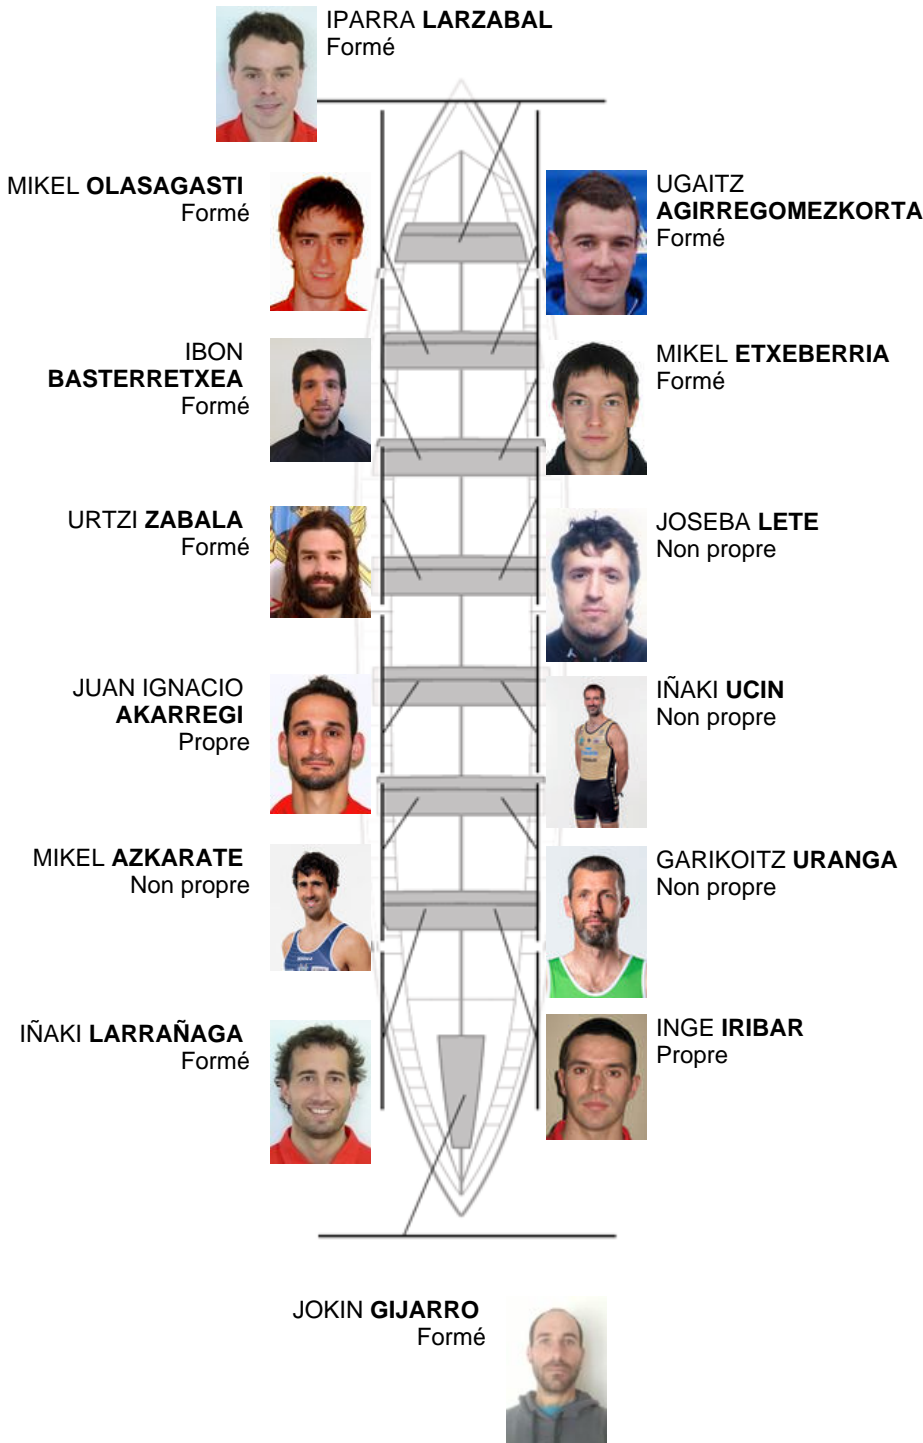

	Club	Temp	Dif	%	Points
11	ZUMAIA	21:21,57	00:53.13	104.32%	2

Coach
Luis Mari
Olasagasti

Délégué
LUIS MARI
GOIKOETXEA

Firma y sello

Supleánts

Ramneur
~~OSORBA~~
~~OSORBA~~
ZABALAGA
Non propre

Formé: 8
Prope: 2
Non prope: 4