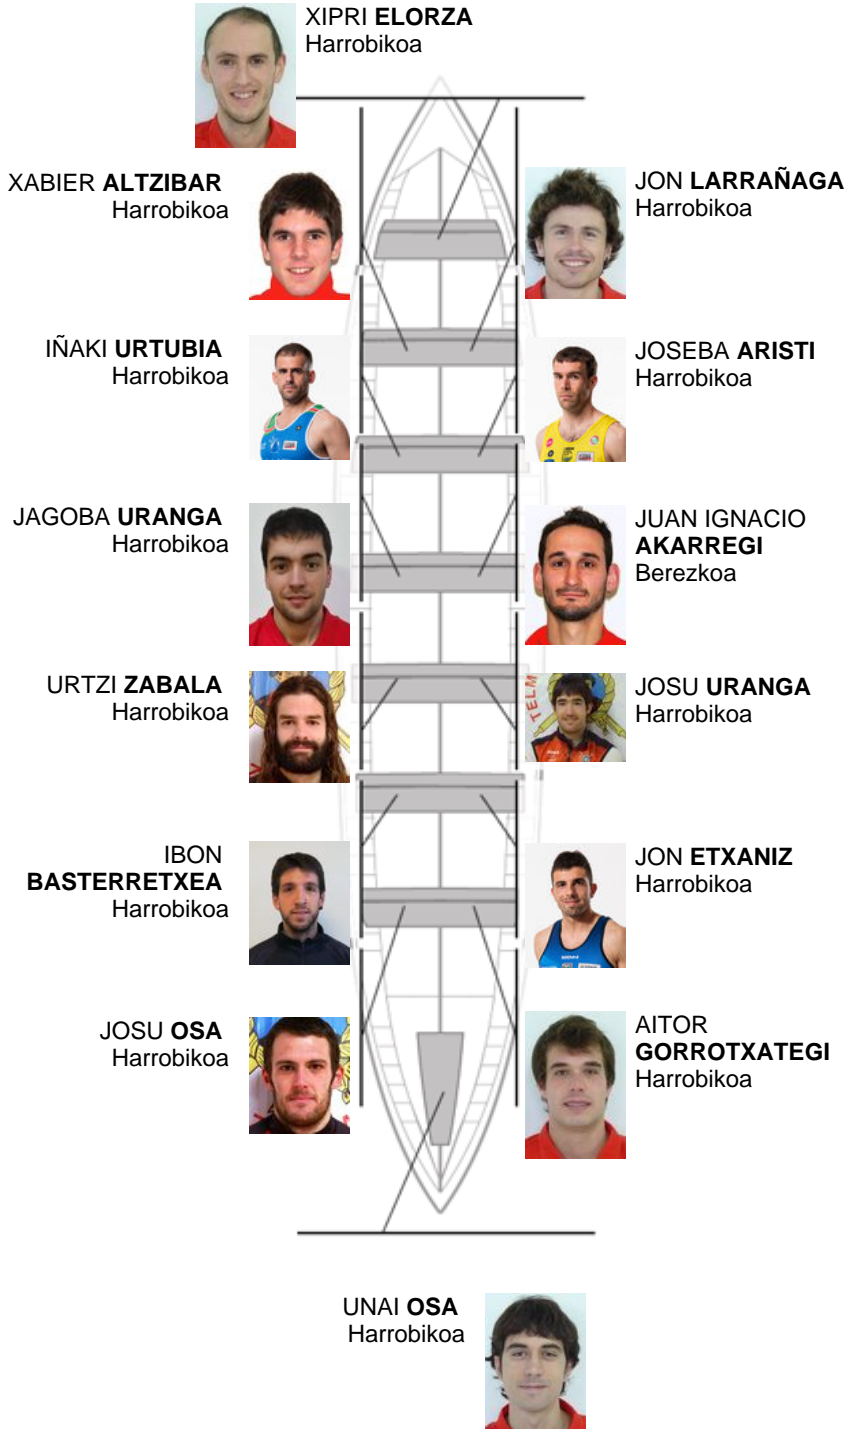

	Kluba	Denbora	Alde	%	Puntuak
12	ZUMAIA	20:46,94	01:03.06	105.32%	1

Entrenatzailea  
SANTI  
ZABALETA

Ordezkaria  
LUIS MARI  
GOIKOETXEA

Firma y sello

**Ordezkariak**

Arrociaria  
~~MANUEL~~  
~~MANUEL~~ GALAGA  
Harrobikoa

Harrobikoak:13  
Berezkoak: 1  
Ez berezkoak: