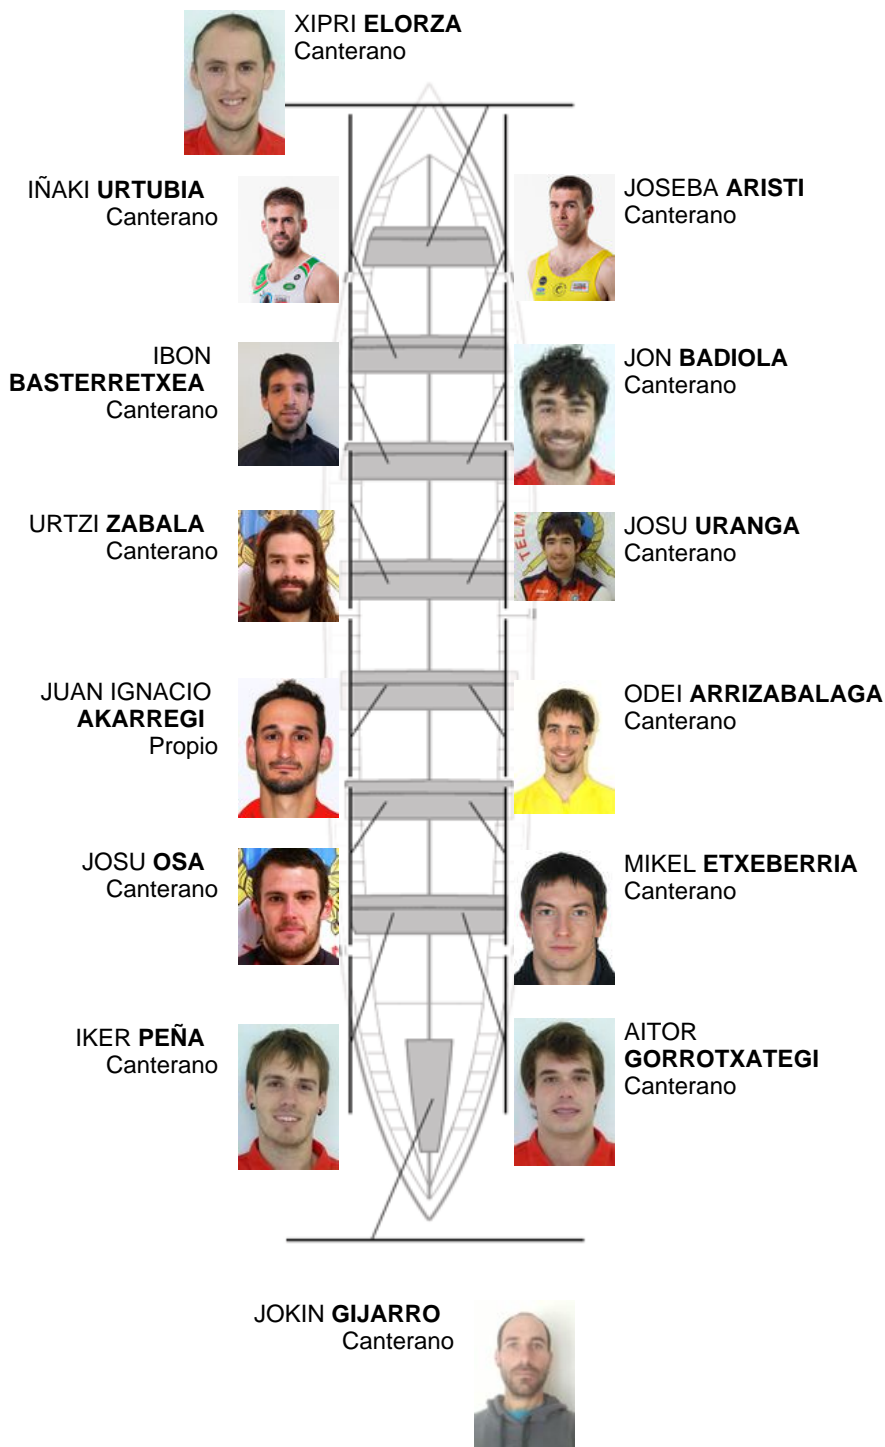

	Club	Tiempo	A favor	%	Puntos
12	ZUMAIA	21:57,36	01:27.60	107.12%	0

Entrenador
SANTI
ZABALETA

Delegado
LUIS MARI
GOIKOETXEA

Firma y sello

Suplentes

Reserva
~~IBON BASTERRETXEA~~
ODEI ARRIZABALAGA
Canterano

Canteranos:13
Propios: 1
No propios: