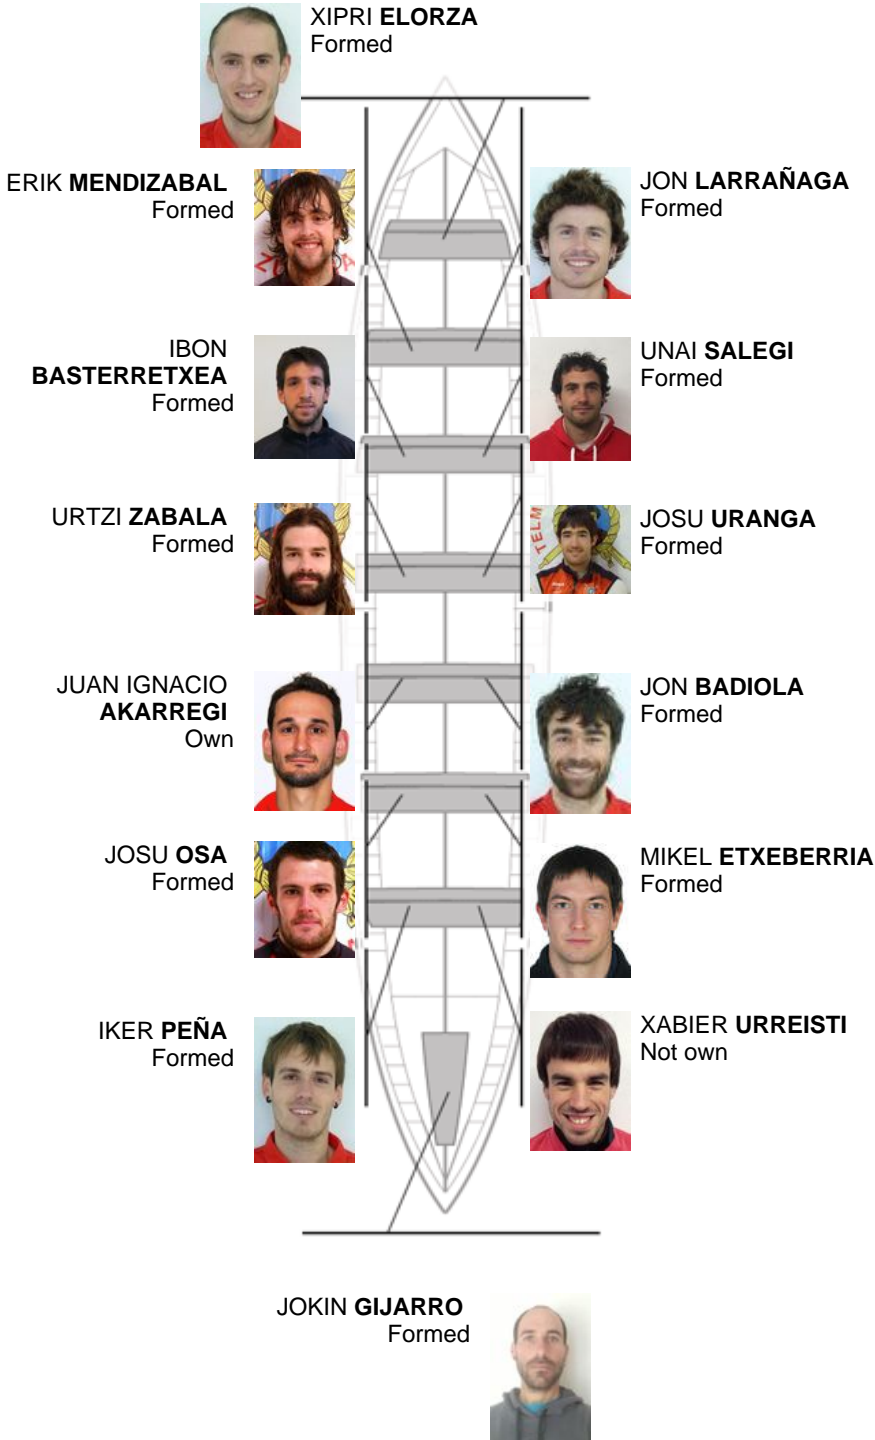

	Club	Time	Dif.	%	Points
9	ZUMAIA	20:21,86	00:33.96	102.85%	4

Coach  
SANTI  
ZABALETA

Delegate  
LUIS MARI  
GOIKOETXEA

Firma y sello

**Subtitutes**

Subtitute  
~~ERNESTO XATEGI~~  
ERNESTO XATEGI  
Formed

**Formed: 12**

**Own: 1**

**Not own: 1**