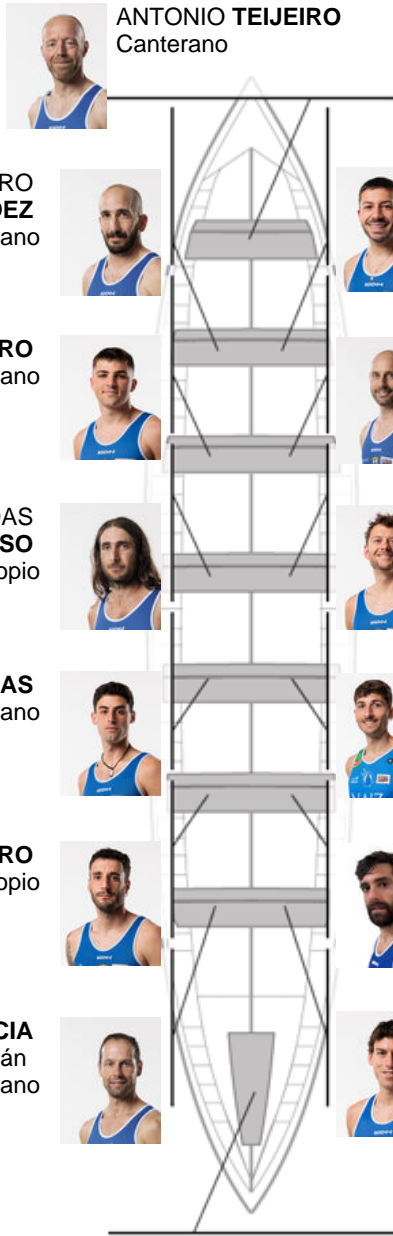

	Club	Tempo	A favor	%	Puntos
10	CLUB DE REMO DE ARES	21:25,79	01:06.57	105.46%	3

Adestrador
JOSE MANUEL
PELAEZ BOTAS

Delegado
JOSE MANUEL
MONTERO VILAR

Firma e sello

Suplentes

Remeiro
~~SABIDO~~
~~MAHIA~~
MAHIA
Canterano