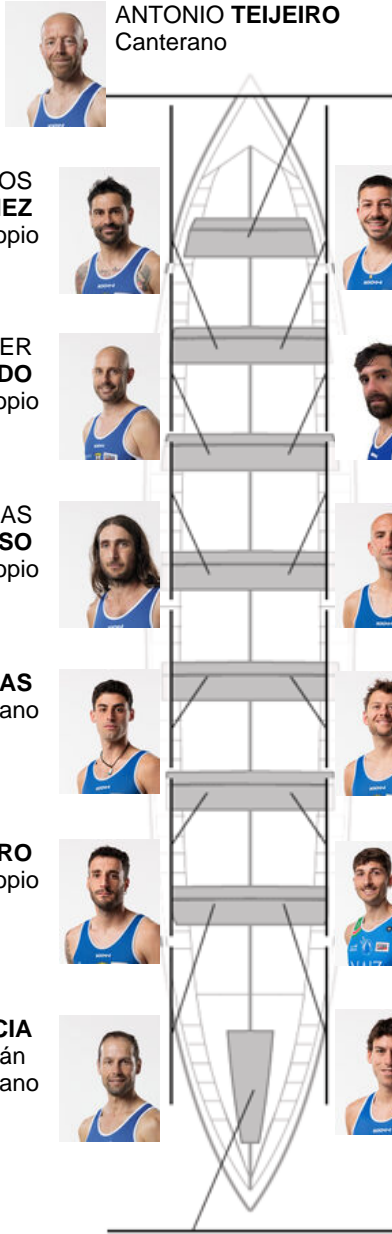

	Club	Tempo	A favor	%	Puntos
8	CLUB DE REMO DE ARES	20:33,66	00:50.08	104.23%	5

Adestrador  
JOSE MANUEL  
PELAEZ BOTAS

Delegado  
JOSE MANUEL  
MONTERO VILAR

Firma e sello

**Suplentes**

Remeiro  
~~RODRIGUEZ~~  
~~RODRIGUEZ~~  
MAHIA  
Capitán  
Canterano