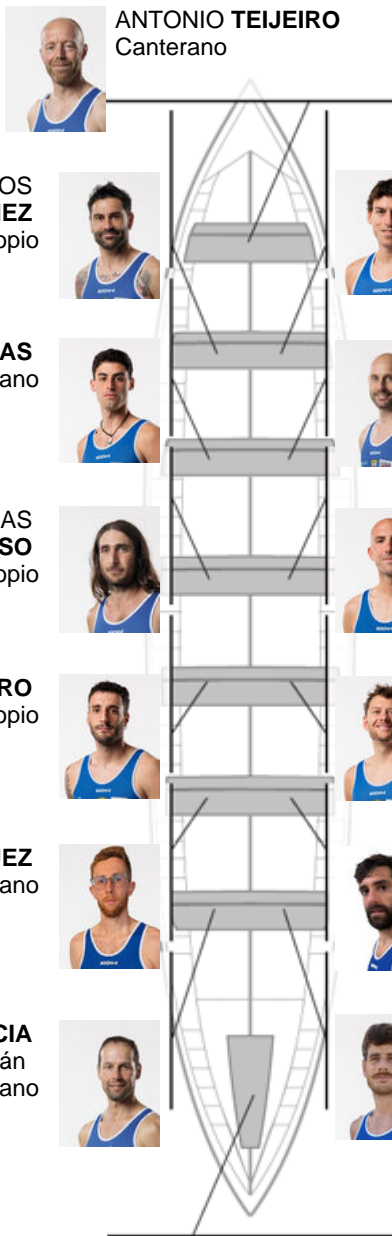

	Club	Tempo	A favor	%	Puntos
1	CLUB DE REMO DE ARES	21:35,58		100.00%	5

Adestrador
**JOSE MANUEL
 PELAEZ BOTAS**

Delegado
**JUAN
 VIDAL GARCIA**

Firma e sello

Suplentes

Remeiro
**BERNABE
 NEGRO**

Canterano

ANTONIO TEIJEIRO
 Canterano

**JUAN CARLOS
 MARTINEZ**
 No propio

RAUL NOGUERAS
 Canterano

**ELOY ARVIDAS
 MEIZOSO**
 No propio

ADRIAN CORDERO
 Propio

DANIEL VAZQUEZ
 Canterano

DANIEL GARCIA
 Capitán
 Canterano

LUCAS OTERO
 No propio

**JOSE JAVIER
 REBORIDO**
 Propio

JESUS SAAVEDRA
 Canterano

PEDRO CARRO
 Canterano

**ALVARO SANTIAGO
 GARCIA**
 No propio

PABLO LOUREIRO
 Propio

HUGO RASCADO
 Propio

Canteirás:6

Propios: 4

Non propio: 4