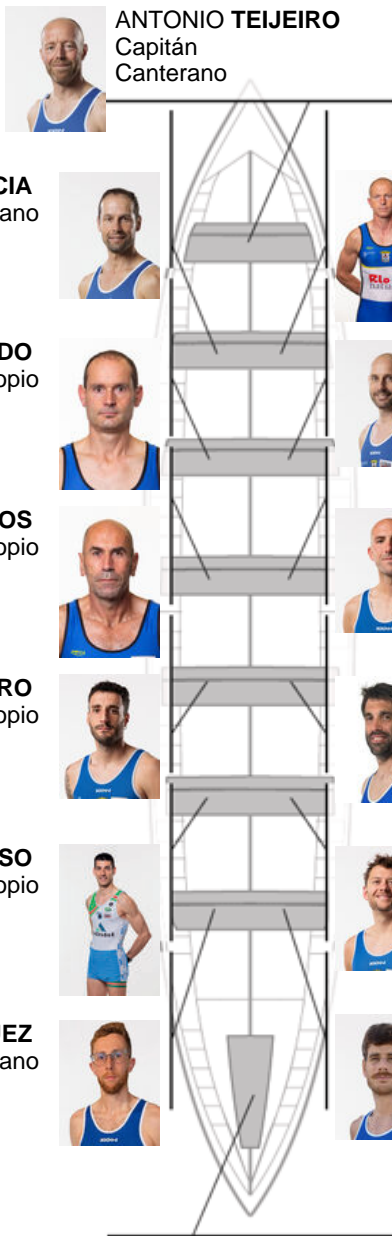

	Club	Tempo	A favor	%	Puntos
8	CLUB DE REMO DE ARES	19:54,60	00:33.16	102.85%	5

Adestrador
JOSE MANUEL
PELAEZ BOTAS

Delegado
JOSE MANUEL
MONTERO VILAR

Firma e sello

Suplentes

Remeiro
~~BERNABE~~
~~RODRIGUEZ~~
RODRIGUEZ
No propio
No propio

HUGO RASCADO
No propio

Canteiráns:5
Propios: 2
Non propio: 7