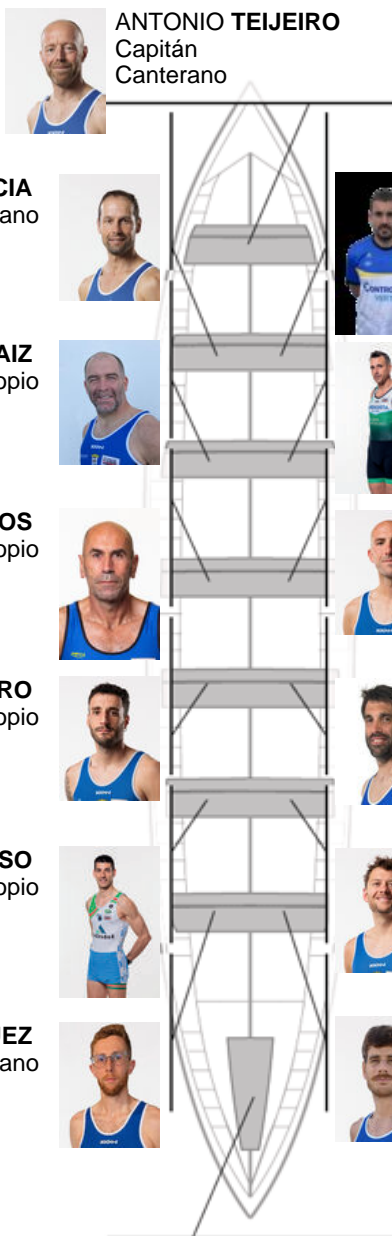

	Club	Tempo	A favor	%	Puntos
6	CLUB DE REMO DE ARES	19:57,76	00:25.04	102.13%	7

Adestrador
JOSE MANUEL
PELAEZ BOTAS

Delegado
JOSE MANUEL
MONTERO VILAR

Firma e sello

SERGIO TOIMIL
Propio

SERGIO ENRIQUE
RODRIGUEZ
No propio

JESUS SAAVEDRA
Canterano

SERGIO PEREZ
No propio

PEDRO CARRO
Canterano

PABLO LOUREIRO
No propio

Suplentes

Remeiro
~~BERNARDO~~
~~RODRIGUEZ~~

No propio

Canteiráns:5