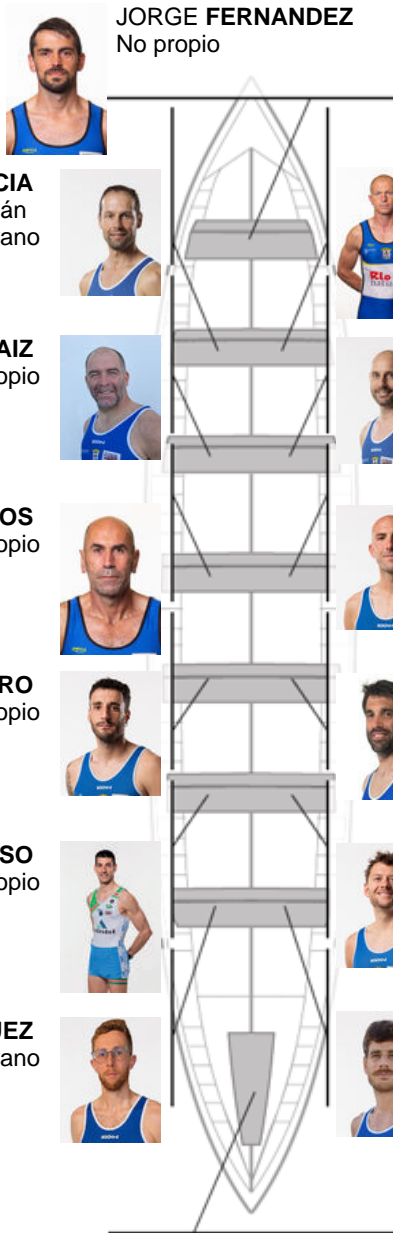

	Club	Tempo	A favor	%	Puntos
8	CLUB DE REMO DE ARES	20:28,24	00:30.04	102.50%	5

Adestrador
JOSE MANUEL
PELAEZ BOTAS

Delegado
JOSE MANUEL
MONTERO VILAR

Firma e sello

Suplentes

Remeiro
~~JOSE MANUEL~~
~~REBORIDO~~
RODRIGUEZ
~~Propio~~
No propio

JORGE FERNANDEZ
No propio

DANIEL GARCIA
Capitán
Canterano

FERNANDO MARTINEZ
No propio

BERNARDO MAIZ
Propio

JOSE JAVIER REBORIDO
No propio

LUIS PAZOS
No propio

JESUS SAAVEDRA
Canterano

ADRIAN CORDERO
Propio

SERGIO PEREZ
No propio

HADRIÁN MEIZOSO
No propio

PEDRO CARRO
Canterano

DANIEL VAZQUEZ
Canterano

PABLO LOUREIRO
No propio

HUGO RASCADO
No propio

Canteirás:4

Propios: 2