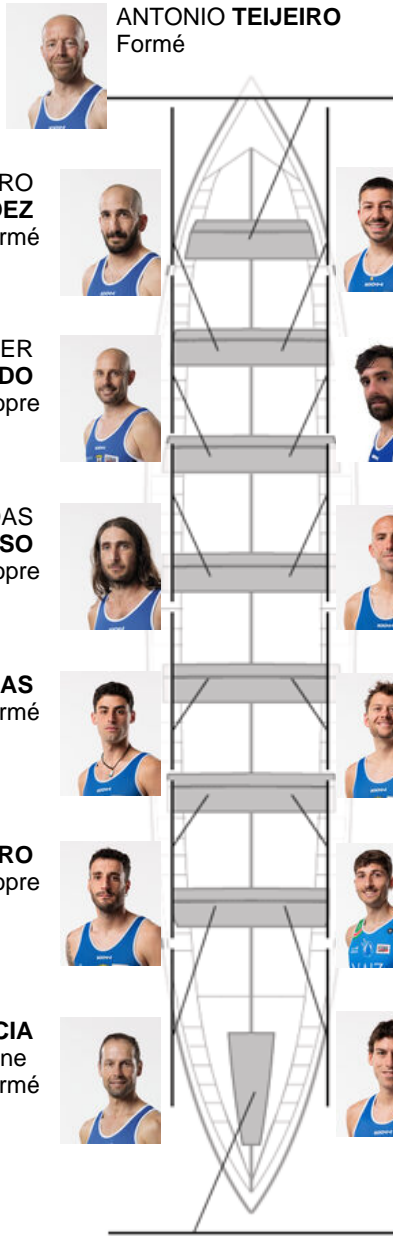

	Club	Temp	Dif	%	Points
8	CLUB DE REMO DE ARES	21:10,72	00:57.82	104.76%	5

Coach
**JOSE MANUEL
 PELAEZ BOTAS**

Délegué
**JUAN
 VIDAL GARCIA**

Firma y sello

Supleánts

Remador
**SEBASTIÁN DEL
 REAL**
**MAHIA
 PROPRE**
 Formé

HUGO RASCADO
 Propre

Formé: 7
Propre: 4
Non propre: 3